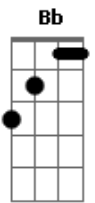

© ukulele-chords.com