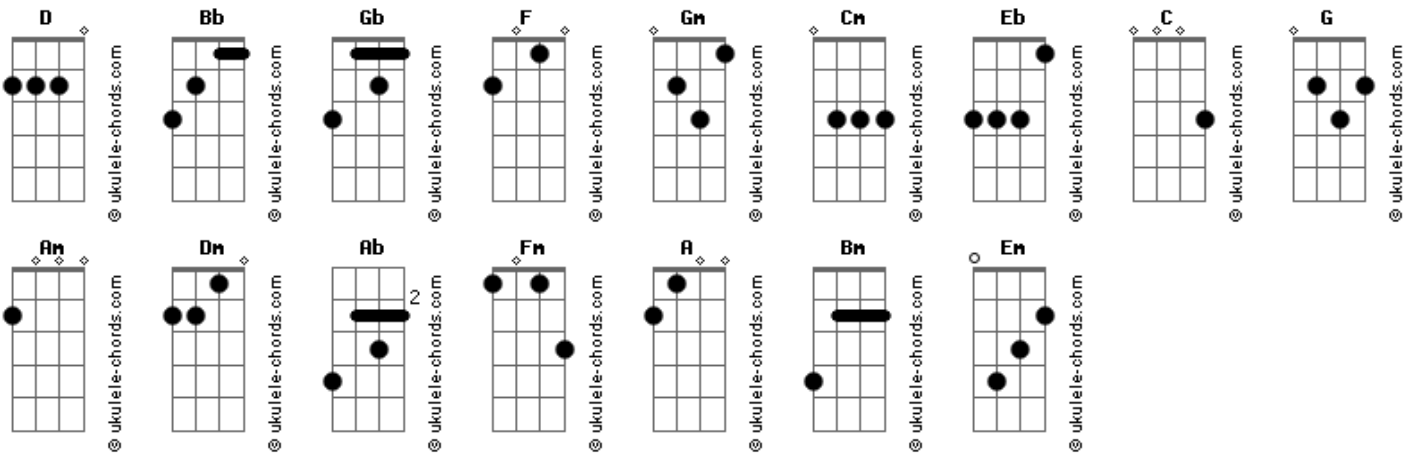

# Lânio Carvalho - A Lenda do Amor

tom:

Intro: Gb F Bb

[Primeira Parte]

Gm Cm  
Um sorriso e se vai toda dor  
F Bb F Gm  
Difícil de imaginar  
Cm  
Tem um anjo cuidando de min  
Eb F Bb  
Encontrando o meu olhar

[Segunda Parte]

Gm Cm  
Um sorriso e já não dar pra fugir  
F Bb F Gm  
No coração acredito  
Cm  
Anjos não costumam mentir  
Eb F Cm Bb  
Apagar o que foi escrito

Eb F  
Sei que está tudo bem  
Cm Bb F  
Deixa assim

[Refrão]

C G  
A lenda do amor meu anjo revelou  
Am F G  
Que não me encontrou pra min perder  
C  
Se me falta ar  
G Dm  
Só volto a respirar pra te querer  
Ab G C  
Acredito em você

[Segunda Parte]

## Acordes

Eb F Cm Bb  
Apagar o que foi escrito

Eb F  
Sei que está tudo bem  
Cm Bb F  
Deixa assim

[Refrão]

C G  
A lenda do amor meu anjo revelou  
Am F G  
Que não me encontrou pra min perder  
C  
Se me falta ar  
G Dm  
Só volto a respirar pra te querer  
Ab G C  
Acredito em você