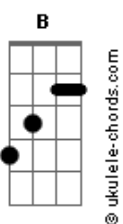

Lânio Carvalho - A Distância

tom:

Intro: E E A E

[Primeira Parte]

A distância não foi feita pra quem ama
 Feito faca vai cortando o coração
 Minha alma já está dilacerada
 Por essa paixão

Mas mesmo estando longe de você
 Tua lembrança aqui é forte o bastante
 E não dá pra te esquecer
 E o tempo não vai mudar isso
 Adoro te querer

[Refrão]

Acordes

Meu desejo é tão forte
 Mais que a força de um ciclone ou tempestade
 Que adentra o oceano
 Te ter de volta seria muita sorte
 Imagino você entrar por aquela porta
 Me dizendo eu te amo

[Refrão]

Meu desejo é tão forte
 Mais que a força de um ciclone ou tempestade
 Que adentra o oceano
 Te ter de volta seria muita sorte
 Imagino você entrar por aquela porta
 Me dizendo eu te amo