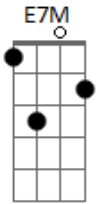

LaNena - Claro Como o Dia

Tom: E
Intro: A7M Abm7

A7M Abm7
Nós somos o que quisermos ser
A7M Abm7
Ou somos o que Deus mandar

A7M Abm7
Tem liberdade escondida no teu olhar
A7M
E eu vejo claro como o dia
Abm7

Claro como o dia

(A7M Abm7)

A7M
Mas e se ser tão livre fosse apenas escolher
Abm7
Um caminho real que vale a pena se viver
Gbm7
Mesmo que você não possa me compreender
E7M
Me escuta

(A7M Abm7)

Acordes

© ukulele-chords.com