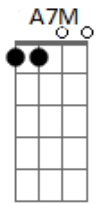

LaNena - Claro Como o Dia

Tom: E
Intro: A7M Abm7

A7M Abm7
Nós somos o que quisermos ser
A7M Abm7
Ou somos o que Deus mandar

A7M Abm7
Tem liberdade escondida no teu olhar
A7M
E eu vejo claro como o dia
Abm7

Claro como o dia

(A7M Abm7)

A7M
Mas e se ser tão livre fosse apenas escolher
Abm7
Um caminho real que vale a pena se viver
Gbm7
Mesmo que você não possa me compreender
E7M
Me escuta

(A7M Abm7)

Acordes

© ukulele-chords.com