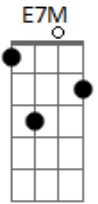

© ukulele-chords.com