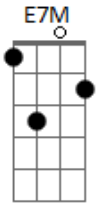

© ukulele-chords.com