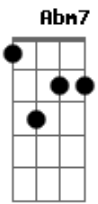

© ukulele-chords.com