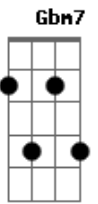

© ukulele-chords.com