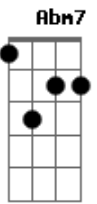

© ukulele-chords.com