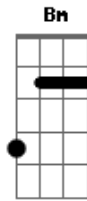

© ukulele-chords.com