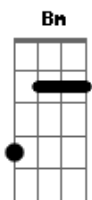

Lane e Mara - Corno Apaixonado

tom:

A

A

Tanto lugar melhor pra eu encher a cara

Mas eu vim parar em frente à sua casa

Pra mais uma vez achar uma razão

De ficar olhando pra esse portão

Pior tipo de corno é o corno apaixonado

Acordes

© ukulele-chords.com

© ukulele-chords.com

© ukulele-chords.com

© ukulele-chords.com

© ukulele-chords.com