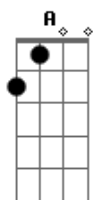

Lane e Mara - Corno Apaixonado

tom:

A

A

Tanto lugar melhor pra eu encher a cara

Mas eu vim parar em frente à sua casa

Pra mais uma vez achar uma razão

De ficar olhando pra esse portão

Pensando se talvez você está aí

Ou sede repente pode ter saído

Apaguei os faróis pra não incomodar

E

Pra ver se pela fresta consigo enxergar

Mas pera aí

De quem é esse carro branco na garagem

Com o final 69 de outra cidade

Eu tô perdendo a calma eu tô desconfiado

Se tem fumaça é fogo e o cheiro é de chifre queimado

De quem é esse carro branco na garagem

Com o final 69 de outra cidade

Eu tô perdendo a calma eu tô desesperado

Pior tipo de corno é o corno apaixonado

Acordes