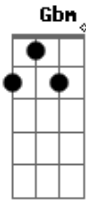

© ukulele-chords.com