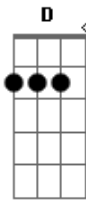

© ukulele-chords.com