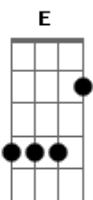

Lane e Mara - Corno Apaixonado

tom:

A

A

Tanto lugar melhor pra eu encher a cara

Mas eu vim parar em frente à sua casa

Pra mais uma vez achar uma razão

De ficar olhando pra esse portão

Pensando se talvez você está aí

Ou sede repente pode ter saído

Apaguei os faróis pra não incomodar

E

Pra ver se pela fresta consigo enxergar

Mas pera aí

De quem é esse carro branco na garagem

Com o final 69 de outra cidade

Eu tô perdendo a calma eu tô desconfiado

Se tem fumaça é fogo e o cheiro é de chifre queimado

De quem é esse carro branco na garagem

Com o final 69 de outra cidade

Eu tô perdendo a calma eu tô desesperado

Pior tipo de corno é o corno apaixonado

Acordes

© ukulele-chords.com

© ukulele-chords.com

© ukulele-chords.com

© ukulele-chords.com

© ukulele-chords.com