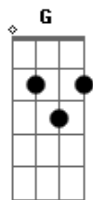

Landau - Tão Só

tom:

Intro: Am G F Am

Am
Eu ando tão só

Tão sobriamente louco

Tão seriamente bobo

Am
Eu ando só

Empoeiradamente asfáltico

Am
Eu ando tão só

G
Completamente desfalcado

F
Tão fortemente desarmado

Am
Eu ando só

G
Lentamente acelerado

F
Visivelmente apagado

Am
Eu ando só

C G
Tão só, tão só

F
Vitoriosamente derrotado

Am
Eu ando só

[Solo] Am G F Am

Eu ando só, tão só

Acordes

© ukulele-chords.com

© ukulele-chords.com

© ukulele-chords.com