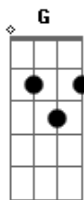

Landau - Tão Só

tom:

Intro: Am G F Am

Am
Eu ando tão só

Tão sobriamente louco

Tão seriamente bobo

Am
Eu ando só

Empoeiradamente asfáltico

Am
Eu ando tão só

G
Completamente desfalcado

F
Tão fortemente desarmado

Am
Eu ando só

G
Lentamente acelerado

F
Visivelmente apagado

Am
Eu ando só

C G
Tão só, tão só

F
Vitoriosamente derrotado

Am
Eu ando só

[Solo] Am G F Am

Eu ando só, tão só

Acordes

© ukulele-chords.com

© ukulele-chords.com

© ukulele-chords.com