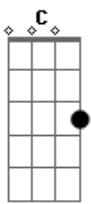

Landau - Perigo

tom:

Intro: C D C D

C D
Nem quero saber

C D
Se o clima é pra romance

D
Eu vou deixar correr

C D
De onde isso vem?

C
Se eu tenho alguma chance

D
A noite vai dizer

F Em Dm
Nisso todo mundo é igual

Acordes

© ukulele-chords.com

© ukulele-chords.com

© ukulele-chords.com

© ukulele-chords.com

© ukulele-chords.com

© ukulele-chords.com

© ukulele-chords.com

F Em Dm G
Anjo do bem, gênio do mal

C Am
Perigo é ter você perto dos olhos

Dm G
Mas longe do coração

C Am
Perigo é ter você assim sorrindo

Dm G
Isso é muita tentação!