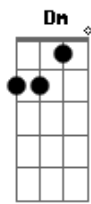

Landau - Perigo

tom:

Intro: C D C D

C D
Nem quero saber

C D
Se o clima é pra romance

D
Eu vou deixar correr

C D
De onde isso vem?

C
Se eu tenho alguma chance

D
A noite vai dizer

F Em Dm
Nisso todo mundo é igual

Acordes

© ukulele-chords.com

© ukulele-chords.com

© ukulele-chords.com

© ukulele-chords.com

© ukulele-chords.com

© ukulele-chords.com

© ukulele-chords.com

F Em Dm G
Anjo do bem, gênio do mal

C Am
Perigo é ter você perto dos olhos

Dm G
Mas longe do coração

C Am
Perigo é ter você assim sorrindo

Dm G
Isso é muita tentação!