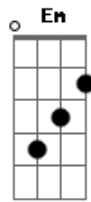

Landau - Perigo

tom:

Intro: C D C D

Nem quero saber

Se o clima é pra romance

Eu vou deixar correr

De onde isso vem?

Se eu tenho alguma chance

A noite vai dizer

Nisso todo mundo é igual

Acordes

© ukulele-chords.com

© ukulele-chords.com

© ukulele-chords.com

© ukulele-chords.com

© ukulele-chords.com

© ukulele-chords.com

© ukulele-chords.com

F Em Dm G
Anjo do bem, gênio do mal

C Am
Perigo é ter você perto dos olhos

Dm G
Mas longe do coração

C Am
Perigo é ter você assim sorrindo

Dm G
Isso é muita tentação!