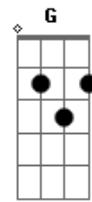

Landau - Perigo

tom:

Intro: C D C D

C D
Nem quero saber

C D
Se o clima é pra romance

D
Eu vou deixar correr

C D
De onde isso vem?

C
Se eu tenho alguma chance

D
A noite vai dizer

F Em Dm
Nisso todo mundo é igual

Acordes

© ukulele-chords.com

© ukulele-chords.com

© ukulele-chords.com

© ukulele-chords.com

© ukulele-chords.com

© ukulele-chords.com

© ukulele-chords.com

F Em Dm G
Anjo do bem, gênio do mal

C Am
Perigo é ter você perto dos olhos

Dm G
Mas longe do coração

C Am
Perigo é ter você assim sorrindo

Dm G
Isso é muita tentação!