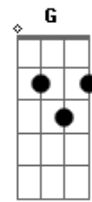

Landau - Perigo

tom:

Intro: C D C D

Nem quero saber

Se o clima é pra romance

Eu vou deixar correr

De onde isso vem?

Se eu tenho alguma chance

A noite vai dizer

Nisso todo mundo é igual

Acordes

© ukulele-chords.com

© ukulele-chords.com

© ukulele-chords.com

© ukulele-chords.com

© ukulele-chords.com

© ukulele-chords.com

© ukulele-chords.com

F Em Dm G
Anjo do bem, gênio do mal

C Am
Perigo é ter você perto dos olhos

Dm G
Mas longe do coração

C Am
Perigo é ter você assim sorrindo

Dm G
Isso é muita tentação!