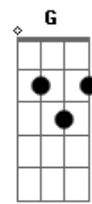

Landau - Perigo

tom:

Intro: C D C D

C D
Nem quero saber

C D
Se o clima é pra romance

D
Eu vou deixar correr

C D
De onde isso vem?

C
Se eu tenho alguma chance

D
A noite vai dizer

F Em Dm
Nisso todo mundo é igual

Acordes

© ukulele-chords.com

© ukulele-chords.com

© ukulele-chords.com

© ukulele-chords.com

© ukulele-chords.com

© ukulele-chords.com

© ukulele-chords.com

F Em Dm G
Anjo do bem, gênio do mal

C Am
Perigo é ter você perto dos olhos

Dm G
Mas longe do coração

C Am
Perigo é ter você assim sorrindo

Dm G
Isso é muita tentação!