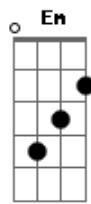

Landau - Perigo

tom:

Intro: C D C D

C D
Nem quero saber

C D
Se o clima é pra romance

D
Eu vou deixar correr

C D
De onde isso vem?

C
Se eu tenho alguma chance

D
A noite vai dizer

F Em Dm
Nisso todo mundo é igual

Acordes

© ukulele-chords.com

© ukulele-chords.com

© ukulele-chords.com

© ukulele-chords.com

© ukulele-chords.com

© ukulele-chords.com

© ukulele-chords.com

F Em Dm G
Anjo do bem, gênio do mal

C Am
Perigo é ter você perto dos olhos

Dm G
Mas longe do coração

C Am
Perigo é ter você assim sorrindo

Dm G
Isso é muita tentação!