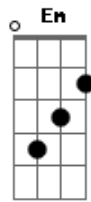

Landau - Perigo

tom:

Intro: C D C D

C D
Nem quero saber

C D
Se o clima é pra romance

D
Eu vou deixar correr

C D
De onde isso vem?

C
Se eu tenho alguma chance

D
A noite vai dizer

F Em Dm
Nisso todo mundo é igual

Acordes

© ukulele-chords.com

© ukulele-chords.com

© ukulele-chords.com

© ukulele-chords.com

© ukulele-chords.com

© ukulele-chords.com

© ukulele-chords.com

F Em Dm G
Anjo do bem, gênio do mal

C Am
Perigo é ter você perto dos olhos

Dm G
Mas longe do coração

C Am
Perigo é ter você assim sorrindo

Dm G
Isso é muita tentação!