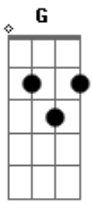

Landau - Lata Velha

Tom: **C**
Intro: **G F C G**

G
Te chamam de velharia
F
Calhambeque, geringonça e carroça
C
Mas sem você eu não vivo
G
Lata Velha
G
Você é tudo o que eu tenho
F
mesmo caindo aos pedaços
C

sem você eu não vivo
G
lata velha
(**F G**) (4x) Lata velha (4x)
G
Motor envenenado,
F
parafuseta, rebimboça e pistão
C
Lata velha zero bala arrasa quarteirão
(**F G**) (4x) Lata velha (4x)

Acordes

© ukulele-chords.com