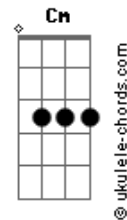

# Landau - Buraco e Quebra-mola

tom:

Intro: G D C D

G Bm  
Mais uma viagem pra seguir  
C G C  
Mais uma história pra contar  
G Bm  
Eu aqui sozinho sem ninguém  
C G G Gb  
É só a fé que me acompanha  
Em  
Foram tantos os lugares

Bm  
Que eu já conheci  
C  
Por mulheres tão bonitas  
G G Gb  
Já me apaixonei  
Em  
Paixões e sentimentos  
Cm  
Tão difíceis de esquecer  
C  
Que a força deste amor

D  
Me faz sobreviver  
G D  
Vou na boléia a vida inteira  
Em  
Deixando um rastro de poeira  
C  
Eu vou rodar o mundo inteiro  
G  
A minha vida não tem freio  
D  
E vou seguindo estrada à fora  
Em  
Apago a tristeza da memória  
C  
Vou compondo a minha história  
D G  
De buraco e quebra mola  
D Em C  
buraco e quebra mola

## Acordes

Bm  
Que eu já conheci  
C  
Por mulheres tão bonitas  
G G Gb  
Já me apaixonei  
Em  
Paixões e sentimentos  
Bm  
Tão difíceis de esquecer  
C  
Que a força deste amor  
D  
Me faz sobreviver  
G D  
Vou na boléia a vida inteira  
Em  
Deixando um rastro de poeira  
C  
Eu vou rodar o mundo inteiro  
G  
A minha vida não tem freio  
D  
E vou seguindo estrada à fora  
Em  
Apago a tristeza da memória  
C  
Vou compondo a minha história  
G  
De buraco e quebra mola  
D Em C  
buraco e quebra mola  
G D  
Vou na boléia a vida inteira  
Em  
Deixando um rastro de poeira  
C  
Eu vou rodar o mundo inteiro  
G  
A minha vida não tem freio  
D  
E vou seguindo estrada à fora  
Em  
Apago a tristeza da memória  
C  
Vou compondo a minha história  
G  
De buraco e quebra mola