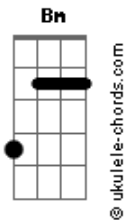

# Landau - Buraco e Quebra-mola

tom:

Intro: G D C D

G Bm  
Mais uma viagem pra seguir  
C G C  
Mais uma história pra contar  
G Bm  
Eu aqui sozinho sem ninguém  
C G G Gb  
É só a fé que me acompanha  
Em  
Foram tantos os lugares

Bm  
Que eu já conheci  
C  
Por mulheres tão bonitas  
G G Gb  
Já me apaixonei  
Em  
Paixões e sentimentos  
Cm  
Tão difíceis de esquecer  
C  
Que a força deste amor

D  
Me faz sobreviver  
G D  
Vou na boléia a vida inteira  
Em  
Deixando um rastro de poeira  
C  
Eu vou rodar o mundo inteiro  
G  
A minha vida não tem freio  
D  
E vou seguindo estrada à fora  
Em  
Apago a tristeza da memória  
C  
Vou compondo a minha história  
D G  
De buraco e quebra mola  
D Em C  
buraco e quebra mola

## Acordes

Bm  
Que eu já conheci  
C  
Por mulheres tão bonitas  
G G Gb  
Já me apaixonei  
Em  
Paixões e sentimentos  
Bm  
Tão difíceis de esquecer  
C  
Que a força deste amor  
D  
Me faz sobreviver  
G D  
Vou na boléia a vida inteira  
Em  
Deixando um rastro de poeira  
C  
Eu vou rodar o mundo inteiro  
G  
A minha vida não tem freio  
D  
E vou seguindo estrada à fora  
Em  
Apago a tristeza da memória  
C  
Vou compondo a minha história  
G  
De buraco e quebra mola  
D Em C  
buraco e quebra mola  
G D  
Vou na boléia a vida inteira  
Em  
Deixando um rastro de poeira  
C  
Eu vou rodar o mundo inteiro  
G  
A minha vida não tem freio  
D  
E vou seguindo estrada à fora  
Em  
Apago a tristeza da memória  
C  
Vou compondo a minha história  
G  
De buraco e quebra mola