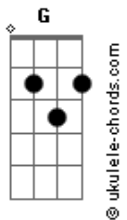

# Landau - Buraco e Quebra-mola

tom:

Intro: G D C D

G Bm  
Mais uma viagem pra seguir  
C G C  
Mais uma história pra contar  
G Bm  
Eu aqui sozinho sem ninguém  
C G G Gb  
É só a fé que me acompanha  
Em  
Foram tantos os lugares

Bm  
Que eu já conheci  
C  
Por mulheres tão bonitas  
G G Gb  
Já me apaixonei  
Em  
Paixões e sentimentos  
Cm  
Tão difíceis de esquecer  
C  
Que a força deste amor

D  
Me faz sobreviver  
G D  
Vou na boléia a vida inteira  
Em  
Deixando um rastro de poeira  
C  
Eu vou rodar o mundo inteiro  
G  
A minha vida não tem freio  
D  
E vou seguindo estrada à fora  
Em  
Apago a tristeza da memória  
C  
Vou compondo a minha história  
D G  
De buraco e quebra mola  
D Em C  
buraco e quebra mola

## Acordes

Bm  
Que eu já conheci  
C  
Por mulheres tão bonitas  
G G Gb  
Já me apaixonei  
Em  
Paixões e sentimentos  
Bm  
Tão difíceis de esquecer  
C  
Que a força deste amor  
D  
Me faz sobreviver  
G D  
Vou na boléia a vida inteira  
Em  
Deixando um rastro de poeira  
C  
Eu vou rodar o mundo inteiro  
G  
A minha vida não tem freio  
D  
E vou seguindo estrada à fora  
Em  
Apago a tristeza da memória  
C  
Vou compondo a minha história  
G  
De buraco e quebra mola  
D Em C  
buraco e quebra mola  
G D  
Vou na boléia a vida inteira  
Em  
Deixando um rastro de poeira  
C  
Eu vou rodar o mundo inteiro  
G  
A minha vida não tem freio  
D  
E vou seguindo estrada à fora  
Em  
Apago a tristeza da memória  
C  
Vou compondo a minha história  
G  
De buraco e quebra mola