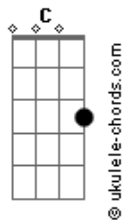

# Landau - Buraco e Quebra-mola

tom:

Intro: G D C D

G Bm  
Mais uma viagem pra seguir  
C G C  
Mais uma história pra contar  
G Bm  
Eu aqui sozinho sem ninguém  
C G G Gb  
É só a fé que me acompanha  
Em  
Foram tantos os lugares

Bm  
Que eu já conheci  
C  
Por mulheres tão bonitas  
G G Gb  
Já me apaixonei  
Em  
Paixões e sentimentos  
Cm  
Tão difíceis de esquecer  
C  
Que a força deste amor

D  
Me faz sobreviver  
G D  
Vou na boléia a vida inteira  
Em  
Deixando um rastro de poeira  
C  
Eu vou rodar o mundo inteiro  
G  
A minha vida não tem freio  
D  
E vou seguindo estrada à fora  
Em  
Apago a tristeza da memória  
C  
Vou compondo a minha história  
D G  
De buraco e quebra mola  
D Em C  
buraco e quebra mola

## Acordes

Bm  
Que eu já conheci  
C  
Por mulheres tão bonitas  
G G Gb  
Já me apaixonei  
Em  
Paixões e sentimentos  
Bm  
Tão difíceis de esquecer  
C  
Que a força deste amor  
D  
Me faz sobreviver  
G D  
Vou na boléia a vida inteira  
Em  
Deixando um rastro de poeira  
C  
Eu vou rodar o mundo inteiro  
G  
A minha vida não tem freio  
D  
E vou seguindo estrada à fora  
Em  
Apago a tristeza da memória  
C  
Vou compondo a minha história  
G  
De buraco e quebra mola  
D Em C  
buraco e quebra mola  
G D  
Vou na boléia a vida inteira  
Em  
Deixando um rastro de poeira  
C  
Eu vou rodar o mundo inteiro  
G  
A minha vida não tem freio  
D  
E vou seguindo estrada à fora  
Em  
Apago a tristeza da memória  
C  
Vou compondo a minha história  
G  
De buraco e quebra mola