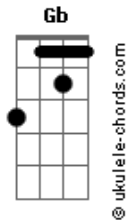

# Landau - Buraco e Quebra-mola

tom:

Intro: G D C D

G Bm  
Mais uma viagem pra seguir  
C G C  
Mais uma história pra contar  
G Bm  
Eu aqui sozinho sem ninguém  
C G G Gb  
É só a fé que me acompanha  
Em  
Foram tantos os lugares

Bm  
Que eu já conheci  
C  
Por mulheres tão bonitas  
G G Gb  
Já me apaixonei  
Em  
Paixões e sentimentos  
Cm  
Tão difíceis de esquecer  
C  
Que a força deste amor

D  
Me faz sobreviver  
G D  
Vou na boléia a vida inteira  
Em  
Deixando um rastro de poeira  
C  
Eu vou rodar o mundo inteiro  
G  
A minha vida não tem freio  
D  
E vou seguindo estrada à fora  
Em  
Apago a tristeza da memória  
C  
Vou compondo a minha história  
D G  
De buraco e quebra mola  
D Em C  
buraco e quebra mola

## Acordes

Bm  
Que eu já conheci  
C  
Por mulheres tão bonitas  
G G Gb  
Já me apaixonei  
Em  
Paixões e sentimentos  
Bm  
Tão difíceis de esquecer  
C  
Que a força deste amor  
D  
Me faz sobreviver  
G D  
Vou na boléia a vida inteira  
Em  
Deixando um rastro de poeira  
C  
Eu vou rodar o mundo inteiro  
G  
A minha vida não tem freio  
D  
E vou seguindo estrada à fora  
Em  
Apago a tristeza da memória  
C  
Vou compondo a minha história  
G  
De buraco e quebra mola  
D Em C  
buraco e quebra mola  
G D  
Vou na boléia a vida inteira  
Em  
Deixando um rastro de poeira  
C  
Eu vou rodar o mundo inteiro  
G  
A minha vida não tem freio  
D  
E vou seguindo estrada à fora  
Em  
Apago a tristeza da memória  
C  
Vou compondo a minha história  
G  
De buraco e quebra mola