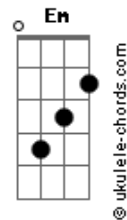

# Landau - Buraco e Quebra-mola

tom:

Intro: G D C D

G Bm  
Mais uma viagem pra seguir  
C G C  
Mais uma história pra contar  
G Bm  
Eu aqui sozinho sem ninguém  
C G G Gb  
É só a fé que me acompanha  
Em  
Foram tantos os lugares

Bm  
Que eu já conheci  
C  
Por mulheres tão bonitas  
G G Gb  
Já me apaixonei  
Em  
Paixões e sentimentos  
Cm  
Tão difíceis de esquecer  
C  
Que a força deste amor

D  
Me faz sobreviver  
G D  
Vou na boléia a vida inteira  
Em  
Deixando um rastro de poeira  
C  
Eu vou rodar o mundo inteiro  
G  
A minha vida não tem freio  
D  
E vou seguindo estrada à fora  
Em  
Apago a tristeza da memória  
C  
Vou compondo a minha história  
D G  
De buraco e quebra mola  
D Em C  
buraco e quebra mola

## Acordes

Bm  
Que eu já conheci  
C  
Por mulheres tão bonitas  
G G Gb  
Já me apaixonei  
Em  
Paixões e sentimentos  
Bm  
Tão difíceis de esquecer  
C  
Que a força deste amor  
D  
Me faz sobreviver  
G D  
Vou na boléia a vida inteira  
Em  
Deixando um rastro de poeira  
C  
Eu vou rodar o mundo inteiro  
G  
A minha vida não tem freio  
D  
E vou seguindo estrada à fora  
Em  
Apago a tristeza da memória  
C  
Vou compondo a minha história  
G  
De buraco e quebra mola  
D Em C  
buraco e quebra mola  
G D  
Vou na boléia a vida inteira  
Em  
Deixando um rastro de poeira  
C  
Eu vou rodar o mundo inteiro  
G  
A minha vida não tem freio  
D  
E vou seguindo estrada à fora  
Em  
Apago a tristeza da memória  
C  
Vou compondo a minha história  
G  
De buraco e quebra mola