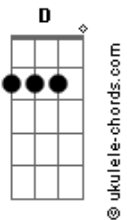

Landau - Buraco e Quebra-mola

tom:

Intro: G D C D

G Bm
Mais uma viagem pra seguir
C G C
Mais uma história pra contar
G Bm
Eu aqui sozinho sem ninguém
C G G Gb
É só a fé que me acompanha
Em
Foram tantos os lugares

Bm
Que eu já conheci
C
Por mulheres tão bonitas
G G Gb
Já me apaixonei
Em
Paixões e sentimentos
Cm
Tão difíceis de esquecer
C
Que a força deste amor

D
Me faz sobreviver
G D
Vou na boléia a vida inteira
Em
Deixando um rastro de poeira
C
Eu vou rodar o mundo inteiro
G
A minha vida não tem freio
D
E vou seguindo estrada à fora
Em
Apago a tristeza da memória
C
Vou compondo a minha história
D G
De buraco e quebra mola
D Em C
buraco e quebra mola

[Solo] G Bm C D

Em
Foram tantos os lugares

Acordes

Bm
Que eu já conheci
C
Por mulheres tão bonitas
G G Gb
Já me apaixonei
Em
Paixões e sentimentos
Bm
Tão difíceis de esquecer
C
Que a força deste amor
D
Me faz sobreviver
G D
Vou na boléia a vida inteira
Em
Deixando um rastro de poeira
C
Eu vou rodar o mundo inteiro
G
A minha vida não tem freio
D
E vou seguindo estrada à fora
Em
Apago a tristeza da memória
C
Vou compondo a minha história
G
De buraco e quebra mola
D Em C
buraco e quebra mola
G D
Vou na boléia a vida inteira
Em
Deixando um rastro de poeira
C
Eu vou rodar o mundo inteiro
G
A minha vida não tem freio
D
E vou seguindo estrada à fora
Em
Apago a tristeza da memória
C
Vou compondo a minha história
G
De buraco e quebra mola