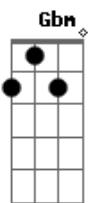

© ukulele-chords.com