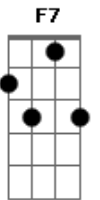

Lampião Elétrico - Como Um Passarinho Na Gaiola

Tom: F
Intro: Dm Am Bb F Dm Am Bb C F

F C
Como um passarinho na gaiola que foi privado de poder voar

Bb C
Assim me sinto ultimamente, só me restando a liberdade de sonhar

Bbm F C F
Como um passarinho na gaiola que canta triste a sua condição

F C
E assim canta mais bonito com a melodia do seu coração

Bb C F Dm Gm C F
E assim canta mais bonito com a melodia do seu coração

A7 F C F
Fico a pensar no que eu quero fazer olhando para esse céu azul E assim canta mais bonito com a melodia do seu coração

(Dm Am Bb F Dm Am Bb C F)

F C
Como um passarinho na gaiola que foi privado de poder voar

Bb C
Assim me sinto ultimamente, só me restando a liberdade de sonhar

Bbm F7 Bb
Como um passarinho na gaiola que canta triste a sua condição

F C F
E assim canta mais bonito com a melodia do seu coração

Acordes

© ukulele-chords.com

© ukulele-chords.com

© ukulele-chords.com

© ukulele-chords.com

© ukulele-chords.com

© ukulele-chords.com