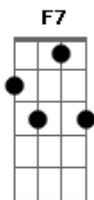

© ukulele-chords.com