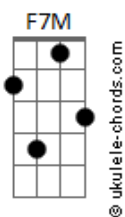

# Lamparina e a Primavera - Te Conheço Bem

tom:

Intro: Am C7 F7M F E7  
Am C7 F7M F E7

[Refrão]

Am C7 F7M  
Eu te conheço bem, bem mal  
F E7 Am  
Mas seu corpo no meu é o melhor que tem  
C7 F7M  
Eu te conheço bem, bem mal  
F E7 Am  
Mas seu corpo no meu é o melhor que tem

[Primeira Parte]

D7 F7M  
Misterioso demais  
F E7 Am  
Se a gente se descobre tanto faz  
D7 F7M  
Perigoso demais pra nós  
F E7 Am  
Quando chega perto me rouba a voz

[Segunda Parte]

Gm7 C7 F7M  
E pior ainda é você ser assim  
F E7 Am  
Sentir a mesma coisa quando pensa em mim  
Gm7 C7 F7M  
Pior ainda é você ser assim  
F E7 Am  
A mesma coisa quando pensa em mim

## Acordes

Eu te conheço bem, bem mal  
F E7 Am  
Mas Seu corpo no meu é o melhor que tem  
C7 F7M  
Eu te conheço bem, bem mal  
F E7 Am  
Mas seu corpo no meu é o melhor que tem

[Primeira Parte]

D7 F7M  
Misterioso demais  
F E7 Am  
Se a gente se descobre tanto faz  
D7 F7M  
Perigoso demais pra nós  
F E7 Am  
Quando chega perto me rouba a voz