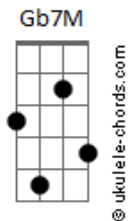

Lamparina e a Primavera - Menina

tom:

Intro: **Abm** **Db7** **Ebm**
Abm **Db7** **Ebm**

[Primeira Parte]

Abm **Db7**
A rua inteira olhou
Ebm
Te vendo atravessar
Abm **Db7**
E quando você passa
Ebm
Ai menina
Abm **Db7**
A rua inteira olhou
Ebm
Te vendo atravessar
Abm **Db7**
E quando você passa
Ebm
Ai menina

[Segunda Parte]

Abm **Db7** **Gb7M**
Eu largo tudo por você
Abm **Db7**
Largo a carreira eu sumo
Gb7M
Vou pro mundo com você
Abm
Jogando esse seu jogo
Bbm
Jogando me leva
Abm
E eu vou deixar eu já deixei
Bb7
Mas

[Refrão]

Abm **Db7** **Ebm**
Ohhhhhhhh menina
Abm
Vê se descola
Db7
Algum tempo

Ebm
Pra gente se amar
Abm **Db7** **Ebm**
Ohhhhhhhh menina
Abm
Vê se descola

Acordes

Db7

Algum tempo

Ebm
Pra gente se amar

(**Abm** **Db7** **Ebm**)
(**Abm** **Db7** **Ebm**)
(**Abm** **Db7** **Ebm**)
(**Abm** **Db7** **Ebm**)

[Segunda Parte]

Abm **Db7** **Gb7M**
Eu largo tudo por você
Abm **Db7**
Largo a carreira eu sumo
Gb7M
Vou pro mundo com você
Abm
Jogando esse seu jogo
Bbm
Jogando me leva
Abm
Eu vou deixar eu já deixei
Bb7
Mas

[Refrão]

Ohhhhhhhh menina
Vê se descola
Algum tempo
Pra gente se amar
Abm **Db7** **Ebm**
Ohhhhhhhh menina
Abm
Vê se descola
Db7
Algum tempo

Ebm
Pra gente se amar
Abm **Db7** **Ebm**
Ohhhhhhhh menina
Abm
Vê se descola
Db7
Algum tempo
Ebm
Pra gente se amar

[Final] **Abm** **Db7** **Ebm**
Abm **Db7** **Ebm**
Abm **Db7** **Ebm**
Abm **Db7**