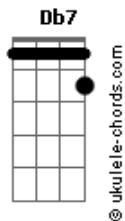

Lamparina e a Primavera - Menina

tom:

Intro: **Abm Db7 Ebm**
Abm Db7 Ebm

[Primeira Parte]

Abm Db7
A rua inteira olhou
Ebm
Te vendo atravessar
Abm Db7
E quando você passa
Ebm
Ai menina
Abm Db7
A rua inteira olhou
Ebm
Te vendo atravessar
Abm Db7
E quando você passa
Ebm
Ai menina

[Segunda Parte]

Abm Db7 Gb7M
Eu largo tudo por você
Abm Db7
Largo a carreira eu sumo
Gb7M
Vou pro mundo com você
Abm
Jogando esse seu jogo
Bbm
Jogando me leva
Abm
E eu vou deixar eu já deixei
Bb7
Mas

[Refrão]

Abm Db7 Ebm
Ohhhhhhhh menina
Abm
Vê se descola
Db7
Algum tempo

Ebm
Pra gente se amar
Abm Db7 Ebm
Ohhhhhhhh menina
Abm
Vê se descola

Acordes

Db7
Algum tempo
Ebm
Pra gente se amar

(**Abm Db7 Ebm**)
(**Abm Db7 Ebm**)
(**Abm Db7 Ebm**)
(**Abm Db7 Ebm**)

[Segunda Parte]

Abm Db7 Gb7M
Eu largo tudo por você
Abm Db7
Largo a carreira eu sumo
Gb7M
Vou pro mundo com você
Abm
Jogando esse seu jogo
Bbm
Jogando me leva
Abm
Eu vou deixar eu já deixei
Bb7
Mas

[Refrão]

Ohhhhhhhh menina
Vê se descola
Algum tempo
Pra gente se amar
Abm Db7 Ebm
Ohhhhhhhh menina
Abm
Vê se descola
Db7
Algum tempo

Ebm
Pra gente se amar
Abm Db7 Ebm
Ohhhhhhhh menina
Abm
Vê se descola
Db7
Algum tempo
Ebm
Pra gente se amar

[Final] **Abm Db7 Ebm**
Abm Db7 Ebm
Abm Db7 Ebm
Abm Db7