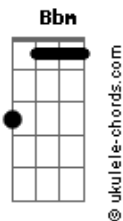

Lamparina e a Primavera - Menina

tom:

Intro: **Abm** **Db7** **Ebm**
Abm **Db7** **Ebm**

[Primeira Parte]

Abm **Db7**
A rua inteira olhou
Ebm
Te vendo atravessar
Abm **Db7**
E quando você passa
Ebm
Ai menina
Abm **Db7**
A rua inteira olhou
Ebm
Te vendo atravessar
Abm **Db7**
E quando você passa
Ebm
Ai menina

[Segunda Parte]

Abm **Db7** **Gb7M**
Eu largo tudo por você
Abm **Db7**
Largo a carreira eu sumo
Gb7M
Vou pro mundo com você
Abm
Jogando esse seu jogo
Bbm
Jogando me leva
Abm
E eu vou deixar eu já deixei
Bb7
Mas

[Refrão]

Abm **Db7** **Ebm**
Ohhhhhhhh menina
Abm
Vê se descola
Db7
Algum tempo

Ebm
Pra gente se amar
Abm **Db7** **Ebm**
Ohhhhhhhh menina
Abm
Vê se descola

Acordes

Db7

Algum tempo

Ebm
Pra gente se amar

(**Abm** **Db7** **Ebm**)
(**Abm** **Db7** **Ebm**)
(**Abm** **Db7** **Ebm**)
(**Abm** **Db7** **Ebm**)

[Segunda Parte]

Abm **Db7** **Gb7M**
Eu largo tudo por você
Abm **Db7**
Largo a carreira eu sumo
Gb7M
Vou pro mundo com você
Abm
Jogando esse seu jogo
Bbm
Jogando me leva
Abm
Eu vou deixar eu já deixei
Bb7
Mas

[Refrão]

Ohhhhhhhh menina
Vê se descola
Algum tempo
Pra gente se amar
Abm **Db7** **Ebm**
Ohhhhhhhh menina
Abm
Vê se descola
Db7
Algum tempo

Ebm
Pra gente se amar
Abm **Db7** **Ebm**
Ohhhhhhhh menina
Abm
Vê se descola
Db7
Algum tempo
Ebm
Pra gente se amar

[Final] **Abm** **Db7** **Ebm**
Abm **Db7** **Ebm**
Abm **Db7** **Ebm**
Abm **Db7**