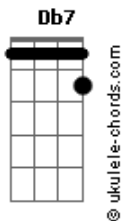

Lamparina e a Primavera - Menina

tom:

Intro: **Abm** **Db7** **Ebm**
Abm **Db7** **Ebm**

[Primeira Parte]

Abm **Db7**
A rua inteira olhou
Ebm
Te vendo atravessar
Abm **Db7**
E quando você passa
Ebm
Ai menina
Abm **Db7**
A rua inteira olhou
Ebm
Te vendo atravessar
Abm **Db7**
E quando você passa
Ebm
Ai menina

[Segunda Parte]

Abm **Db7** **Gb7M**
Eu largo tudo por você
Abm **Db7**
Largo a carreira eu sumo
Gb7M
Vou pro mundo com você
Abm
Jogando esse seu jogo
Bbm
Jogando me leva
Abm
E eu vou deixar eu já deixei
Bb7
Mas

[Refrão]

Abm **Db7** **Ebm**
Ohhhhhhhh menina
Abm
Vê se descola
Db7
Algum tempo

Ebm
Pra gente se amar
Abm **Db7** **Ebm**
Ohhhhhhhh menina
Abm
Vê se descola

Acordes

Db7

Algum tempo

Ebm
Pra gente se amar

(**Abm** **Db7** **Ebm**)
(**Abm** **Db7** **Ebm**)
(**Abm** **Db7** **Ebm**)
(**Abm** **Db7** **Ebm**)

[Segunda Parte]

Abm **Db7** **Gb7M**
Eu largo tudo por você
Abm **Db7**
Largo a carreira eu sumo
Gb7M
Vou pro mundo com você
Abm
Jogando esse seu jogo
Bbm
Jogando me leva
Abm
Eu vou deixar eu já deixei
Bb7
Mas

[Refrão]

Ohhhhhhhh menina
Vê se descola
Algum tempo
Pra gente se amar
Abm **Db7** **Ebm**
Ohhhhhhhh menina
Abm
Vê se descola
Db7
Algum tempo

Ebm
Pra gente se amar
Abm **Db7** **Ebm**
Ohhhhhhhh menina
Abm
Vê se descola
Db7
Algum tempo
Ebm
Pra gente se amar

[Final] **Abm** **Db7** **Ebm**
Abm **Db7** **Ebm**
Abm **Db7** **Ebm**
Abm **Db7**