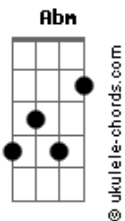

# Lamparina e a Primavera - Menina

tom:

Intro: **Abm Db7 Ebm**  
**Abm Db7 Ebm**

[Primeira Parte]

**Abm Db7**  
A rua inteira olhou  
**Ebm**  
Te vendo atravessar  
**Abm Db7**  
E quando você passa  
**Ebm**  
Ai menina  
**Abm Db7**  
A rua inteira olhou  
**Ebm**  
Te vendo atravessar  
**Abm Db7**  
E quando você passa  
**Ebm**  
Ai menina

[Segunda Parte]

**Abm Db7 Gb7M**  
Eu largo tudo por você  
**Abm Db7**  
Largo a carreira eu sumo  
**Gb7M**  
Vou pro mundo com você  
**Abm**  
Jogando esse seu jogo  
**Bbm**  
Jogando me leva  
**Abm**  
E eu vou deixar eu já deixei  
**Bb7**  
Mas

## Acordes

**Db7**  
Algum tempo  
**Ebm**  
Pra gente se amar  
  
( **Abm Db7 Ebm** )  
( **Abm Db7 Ebm** )  
( **Abm Db7 Ebm** )  
( **Abm Db7 Ebm** )

[Segunda Parte]

**Abm Db7 Gb7M**  
Eu largo tudo por você  
**Abm Db7**  
Largo a carreira eu sumo  
**Gb7M**  
Vou pro mundo com você  
**Abm**  
Jogando esse seu jogo  
**Bbm**  
Jogando me leva  
**Abm**  
Eu vou deixar eu já deixei  
**Bb7**  
Mas