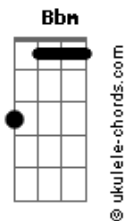

# Lamparina e a Primavera - Menina

tom:

Intro: **Abm Db7 Ebm**  
**Abm Db7 Ebm**

[Primeira Parte]

**Abm Db7**  
A rua inteira olhou  
**Ebm**  
Te vendo atravessar  
**Abm Db7**  
E quando você passa  
**Ebm**  
Ai menina  
**Abm Db7**  
A rua inteira olhou  
**Ebm**  
Te vendo atravessar  
**Abm Db7**  
E quando você passa  
**Ebm**  
Ai menina

[Segunda Parte]

**Abm Db7 Gb7M**  
Eu largo tudo por você  
**Abm Db7**  
Largo a carreira eu sumo  
**Gb7M**  
Vou pro mundo com você  
**Abm**  
Jogando esse seu jogo  
**Bbm**  
Jogando me leva  
**Abm**  
E eu vou deixar eu já deixei  
**Bb7**  
Mas

## Acordes

**Db7**  
Algum tempo  
**Ebm**  
Pra gente se amar  
  
( **Abm Db7 Ebm** )  
( **Abm Db7 Ebm** )  
( **Abm Db7 Ebm** )  
( **Abm Db7 Ebm** )

[Segunda Parte]

**Abm Db7 Gb7M**  
Eu largo tudo por você  
**Abm Db7**  
Largo a carreira eu sumo  
**Gb7M**  
Vou pro mundo com você  
**Abm**  
Jogando esse seu jogo  
**Bbm**  
Jogando me leva  
**Abm**  
Eu vou deixar eu já deixei  
**Bb7**  
Mas