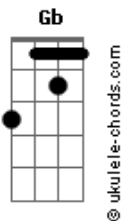

Lamparina e a Primavera - Menina

tom:

Intro: **Abm** **Db7** **Ebm**
Abm **Db7** **Ebm**

[Primeira Parte]

Abm **Db7**
A rua inteira olhou
Ebm
Te vendo atravessar
Abm **Db7**
E quando você passa
Ebm
Ai menina
Abm **Db7**
A rua inteira olhou
Ebm
Te vendo atravessar
Abm **Db7**
E quando você passa
Ebm
Ai menina

[Segunda Parte]

Abm **Db7** **Gb7M**
Eu largo tudo por você
Abm **Db7**
Largo a carreira eu sumo
Gb7M
Vou pro mundo com você
Abm
Jogando esse seu jogo
Bbm
Jogando me leva
Abm
E eu vou deixar eu já deixei
Bb7
Mas

[Refrão]

Abm **Db7** **Ebm**
Ohhhhhhhh menina
Abm
Vê se descola
Db7
Algum tempo

Ebm
Pra gente se amar
Abm **Db7** **Ebm**
Ohhhhhhhh menina
Abm
Vê se descola

Acordes

Db7

Algum tempo

Ebm
Pra gente se amar

(**Abm** **Db7** **Ebm**)
(**Abm** **Db7** **Ebm**)
(**Abm** **Db7** **Ebm**)
(**Abm** **Db7** **Ebm**)

[Segunda Parte]

Abm **Db7** **Gb7M**
Eu largo tudo por você
Abm **Db7**
Largo a carreira eu sumo
Gb7M
Vou pro mundo com você
Abm
Jogando esse seu jogo
Bbm
Jogando me leva
Abm
Eu vou deixar eu já deixei
Bb7
Mas

[Refrão]

Ohhhhhhhh menina
Vê se descola
Algum tempo
Pra gente se amar
Abm **Db7** **Ebm**
Ohhhhhhhh menina
Abm
Vê se descola
Db7
Algum tempo

Ebm
Pra gente se amar
Abm **Db7** **Ebm**
Ohhhhhhhh menina
Abm
Vê se descola
Db7
Algum tempo
Ebm
Pra gente se amar

[Final] **Abm** **Db7** **Ebm**
Abm **Db7** **Ebm**
Abm **Db7** **Ebm**
Abm **Db7**