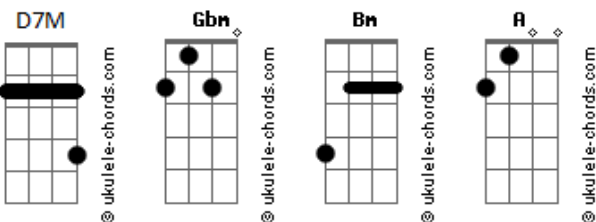

# Lamparina e a Primavera - Me Leva

tom:

Intro: **Gbm** **Gbm**

[Primeira Parte]

**Gbm**  
Eu quando te vi chorei

Quando chegou gostei  
E agora nao da pra voltar

**Bm**  
Eu sei que sei que o tempo é breve  
E nosso peso é leve  
A gente aguenta segurar

[Segunda Parte]

**Gbm**  
Jogo de cintura, quem não se segura

Ja conhece a história, hm  
**Bm**  
E a gente aprende a se virar  
A gente aprende a se

[Terceira Parte]

**Gbm**  
O medo para o tempo, mas o medo faz movimentar

[Primeira Parte]

**Gbm**  
Eu quando te vi chorei

Quando chegou gostei  
E agora nao da pra voltar

## Acordes

**Bm**  
Eu sei que sei que o tempo é breve  
E nosso peso é leve  
A gente aguenta segurar

[Segunda Parte]

**Gbm**  
Jogo de cintura, quem não se segura

Ja conhece a história, hm  
**Bm**  
E a gente aprende a se virar  
A gente aprende a se