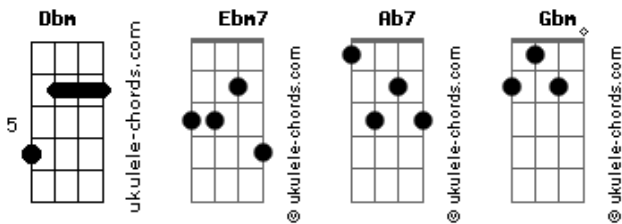

Lamparina e a Primavera - Feitiço

tom:

Dbm

[Primeira Parte]

Dbm
Amor

Fiquei sabendo que cê não pega feitiço
Talvez por isso não consigo te achar

Mas se eu fosse tu
Provaria do veneno
E pra mim vinha correno
Com vontade de me amar

[Primeira Parte]

Dbm
Amor

Fiquei sabendo que cê não pega feitiço
Talvez por isso não consigo te achar

Mas se eu fosse tu
Provaria do veneno
E pra mim vinha correno
Com vontade de me amar

[Segunda Parte]

Dbm
Amor

Acordes

Ebm7

O seu perfume já cheirou na minha roupa
Quem foi que disse que gosto de namorar

Mas se for tu e eu
Até corro esse perigo
E quem quiser ficar comigo
Não pode escorregar

Mas se for tu e eu
Até corro esse perigo
E quem quiser ficar comigo
Não pode escorregar