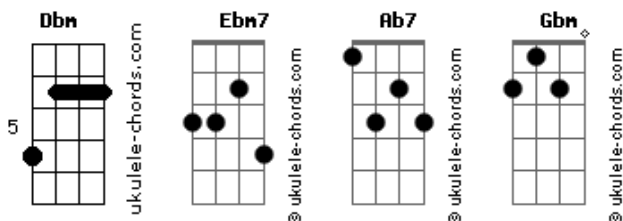

Lamparina e a Primavera - Feitiço

tom:

Dbm

[Primeira Parte]

Dbm
Amor

Fiquei sabendo que cê não pega feitiço
Talvez por isso não consigo te achar

Mas se eu fosse tu
Provaria do veneno

E pra mim vinha correno
Com vontade de me amar

[Primeira Parte]

Dbm
Amor

Fiquei sabendo que cê não pega feitiço
Talvez por isso não consigo te achar

Mas se eu fosse tu
Provaria do veneno

E pra mim vinha correno
Com vontade de me amar

[Segunda Parte]

Dbm
Amor

Acordes

Ebm7

O seu perfume já cheirou na minha roupa
Quem foi que disse que gosto de namorar

Mas se for tu e eu
Até corro esse perigo

E quem quiser ficar comigo
Não pode escorregar

Mas se for tu e eu
Até corro esse perigo