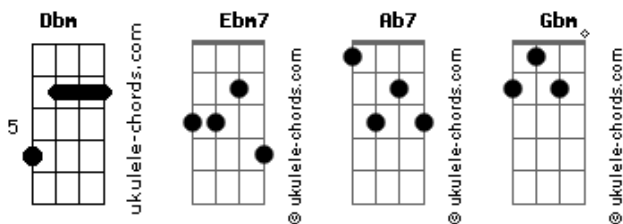

Lamparina e a Primavera - Feitiço

tom:

Dbm

[Primeira Parte]

Dbm
Amor

Fiquei sabendo que cê não pega feitiço
Talvez por isso não consigo te achar

Mas se eu fosse tu
Provaria do veneno

E pra mim vinha correno
Com vontade de me amar

[Primeira Parte]

Dbm
Amor

Fiquei sabendo que cê não pega feitiço
Talvez por isso não consigo te achar

Mas se eu fosse tu
Provaria do veneno

E pra mim vinha correno
Com vontade de me amar

[Segunda Parte]

Dbm
Amor

Acordes

O seu perfume já cheirou na minha roupa
Quem foi que disse que gosto de namorar

Mas se for tu e eu
Até corro esse perigo
E quem quiser ficar comigo
Não pode escorregar

Mas se for tu e eu
Até corro esse perigo
E quem quiser ficar comigo
Não pode escorregar