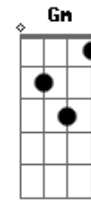

© ukulele-chords.com