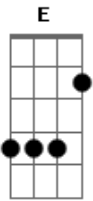

Lamparina e a Primavera - Convite

tom:

Bm

Dbm7 Gb7 Bm7 **G7M** **Gbm7 Bm7** **Bm** **E** **D7M** **Dbm7 Gb7** **Gb7**

Hoje eu me perco no seus cabelos e ainda dou um nó quando vou te procurar

Bm **E** **D7M** **Em7** **A7** **Dbm7 Gb7 Bm**

É que o forró deixa a gente assim me vê batendo pé quando tá perto de mim

G7M **G** **D7M** **Dbm7** **Dbm7 Em7 Bm**

Pra dançar no meu baião

Pra dançar no meu baião

Acordes

© ukulele-chords.com

© ukulele-chords.com