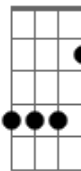

Acordes

© ukulele-chords.com

© ukulele-chords.com

© ukulele-chords.com

© ukulele-chords.com

E

© ukulele-chords.com