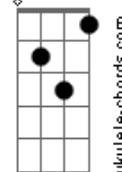

© ukulele-chords.com

Am