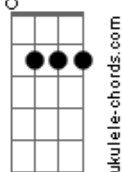

© ukulele-chords.com

Bbma7