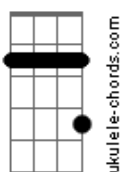

Lamparina e a Primavera - Boca Com Boca

tom:

Intro: **D7M** **Am7** **G7M** **Gm**
D7M **Am7** **G7M** **Gm**

[Primeira Parte]

D7M **Am**
Vivi, vivi tanto que acho que vivo na lua de fato
G7M **Gm**
Você é minha estrela me pega no colo me guia me ensina me faz dançar
D7M **Am**
Sei que foi sincero te espero aqui mesmo eu te levo a sério
G7M **Gm**
Vou me perguntando onde vai parar me perguntando onde quer chegar

[Segunda Parte]

D7M
Te encarei, jurei não olhei para trás
Am
Querendo seu beijo perdendo a paz
G7M
Caminhos abertos pros nos planos
Gm
Nós dois numa ilha me disse um anjo

[Terceira Parte]

D7M **D** **G7M** **Gm**
Espero que mais tarde não me deixe aqui não
D7M **D** **G7M** **Gm**
Espero que mais tarde não me deixe aqui com água na

[Refrão]

D7M
Boca com boca
Am
De um beijo molhado
G7M **Gm**
Posso imaginar nós dois
D7M **Am**
Na rede, na lua, num sonho acordado
G7M **Bb7M**
Me deixa louca de amor
D7M
Boca com boca
Am
Num beijo molhado
G7M **Gm**
Posso imaginar nós dois
D7M **Am**
Na rede na lua num sonho acordado
G7M **Bb7M**
Me deixa louca de amor

Acordes

D7M

© ukulele-chords.com

G7M