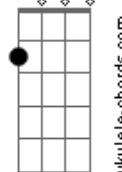

Lamparina e a Primavera - Boca Com Boca

tom:

Intro: **D7M** **Am7** **G7M** **Gm**
D7M **Am7** **G7M** **Gm**

[Primeira Parte]

D7M **Am**
 Vivi, vivi tanto que acho que vivo na lua de fato
G7M **Gm**
 Você é minha estrela me pega no colo me guia me ensina me faz dançar
D7M **Am**
 Sei que foi sincero te espero aqui mesmo eu te levo a sério
G7M **Gm**
 Vou me perguntando onde vai parar me perguntando onde quer chegar

© ukulele-chords.com

Am7

© ukulele-chords.com

Gm

© ukulele-chords.com

Am

© ukulele-chords.com

[Quarta Parte]

D7M
 No carro te vi da janela
Am
 Dó de quem só te vê pela tela
G7M
 Nós já temos motivos pra aquela song
Gm
 Não rua, no ba,r na favela, então
D7M
 Nosso amor gravado num take só
Am
 Nossa ligação foi de um beijo e só
G7M **Gm**
 Tentando escapar do passado esse efeito atrasado do tempo tão dominó