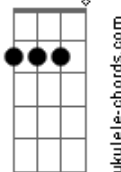

© ukulele-chords.com

Am7