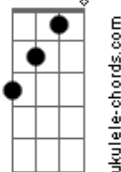

© ukulele-chords.com

D