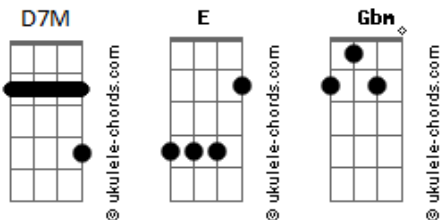

Lamparina e a Primavera - Amarelou

tom:

E

[Primeira Parte]

E D7M
Falou que nem me viu passar, que besteira
E D7M
Vem me capturar ta permitido, all right
E D7M
Arapuca que ela armou pra amar
E D7M
Mas faz assim que um chameguin, vai cair bem tonight

[Refrão]

E Gbm
Amarelou
E
De ultima hora me deixou
Gbm
Nem me falou, nega
E
Nem me avisou que tava indo embora
Gbm
Amarelou
E
De ultima hora me deixou
Gbm
Nem me falou, nega
E
Nem me avisou que tava indo embora

[Segunda Parte]

E D7M
Uma mensagem bem extra planar, que doidera
E D7M
O céu da sua boca eu meto a língua, all right
E D7M
Bobeou caiu na rede, merengue tão brasileira
E D7M E
Vem me levar pro espaço no seu vestido fly

[Refrão]

Gbm
Amarelou
E
De ultima hora me deixou
Gbm

Acordes

Nem me falou, nega
E
Nem me avisou que tava indo embora
Gbm
Amarelou
E
De ultima hora me deixou
Gbm
Nem me falou, nega
E
Nem me avisou que tava indo embora
(E Gbm E D7M)
(E Gbm E D7M)

[Refrão]

E Gbm
Amarelou
E
De ultima hora me deixou
Gbm
Nem me falou, nega
E
Nem me avisou que tava indo embora
Gbm
Amarelou
E
De ultima hora me deixou
Gbm
Nem me ligou, nega
E
Pra me dizer que ta saindo fora
Gbm
Ela é imperecível (Baby, I love you)
E
Incompatível (Baby don?t leave me)
Gbm
Inflexível (Baby, I love you)
E
Mas é indescritível (Baby don?t leave me)
Gbm
Baby, I love you
E
Baby don?t leave me
Gbm
Baby, I love you
E
Baby don?t leave me