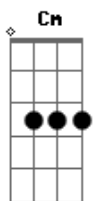

Lamparina e a Primavera - A Carinha de Sol

tom:

Intro: Cm7 Bb7 Cm7 Bb7

[Refrão]

Cm7 Bb7
A carinha de sol saudável
Cm7 Bb7
Vermelha de só saudade
Cm7 Bb7
A carinha de sol saudável
Cm7 Bb7
Vermelha de só saudade

[Primeira Parte]

Cm7 Bb7
Esse seu jeito que se esconde esconde
Cm7 Bb7
Mas me pega pega já não fica longe
Cm7 Bb7
Essa saudade ta na cara
Cm7 Bb7
E aonde você vai me leva eu vou que vou já pode imaginar

[Refrão]

Cm7 Bb7
A carinha de sol saudável
Cm7 Bb7
Vermelha de só saudade
Cm7 Bb7
A carinha de sol saudável
Cm7 Bb7
Vermelha de só saudade

[Solo] Cm7 Bb7 Cm7 Bb7

Acordes

© ukulele-chords.com