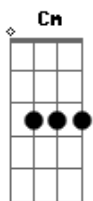

Lamparina e a Primavera - A Carinha de Sol

tom:

Intro: Cm7 Bb7 Cm7 Bb7

[Refrão]

Cm7 Bb7
A carinha de sol saudável
Cm7 Bb7
Vermelha de só saudade
Cm7 Bb7
A carinha de sol saudável
Cm7 Bb7
Vermelha de só saudade

[Primeira Parte]

Cm7 Bb7
Esse seu jeito que se esconde esconde
Cm7 Bb7
Mas me pega pega já não fica longe
Cm7 Bb7
Essa saudade ta na cara
Cm7 Bb7
E aonde você vai me leva eu vou que vou já pode imaginar

[Refrão]

Cm7 Bb7
A carinha de sol saudável
Cm7 Bb7
Vermelha de só saudade
Cm7 Bb7
A carinha de sol saudável
Cm7 Bb7
Vermelha de só saudade

[Solo] Cm7 Bb7 Cm7 Bb7

Acordes

© ukulele-chords.com

© ukulele-chords.com

© ukulele-chords.com

Cm7 Bb7 Cm7 Bb7

[Segunda Parte]

Cm7 Bb7
Fantasiando tudo se te quero
Cm7 Bb7
Gosto do mistério de poder pensar
Cm7 Bb7
Quatro paredes nosso caso é sério
Cm7 Bb7
Essa carinha eu deixo de tanto suar