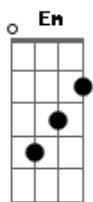

© ukulele-chords.com