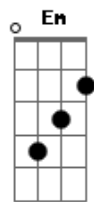

© ukulele-chords.com