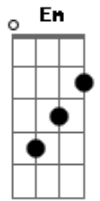

© ukulele-chords.com