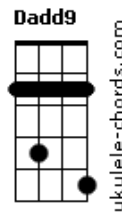

Laly - Você Sabe Que Eu Te Amo

tom:

Intro: D Dadd9 D Dadd9

D Dadd9 C Cadd9
Anjo o quê aconteceu?

G
Por que você está chorando?

A A
Ah eu sei ela te aborreceu

D D7M
Não é a primeira vez

D D-
Que isso acontece

A A
Oooh Oooh

[Passagem] D Dadd9 D Dadd9

D Dadd9 C Cadd9
Anjo o quê aconteceu?

G
Por que você está chorando?

A A
Ah eu sei ela te aborreceu

D D7M

Acordes

Não é a primeira vez