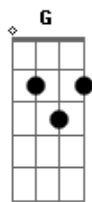

© ukulele-chords.com