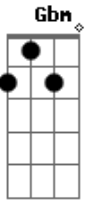

© ukulele-chords.com