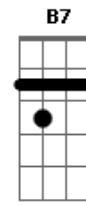

© ukulele-chords.com