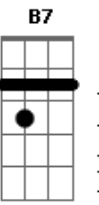

Lalalaura - São Paulo

tom:
A
Deus me livre se eu
Bm
Tivesse ficado em casa
E Dm
Sem ter visto aquela sua blusa roxa horrível
A7M Bm
Rindo frouxo com os seus amigos
E Dm
E eu querendo que fosse comigo o teu olhar derretido

Gbm B7
Eu não conheço muito bem São Paulo
Gbm B7
Quem sabe cê possa me apresentar
D7M
Só os lugares que eu quero visitar
Dm7
Tipo o teu sofá
A7M Dbm7
Apaga a luz, deixa a cidade iluminar
Bm7
Janela aberta pro barulho entrar
D7M Dm7
Enquanto a gente aproveita o sussurro do respirar

Acordes

© ukulele-chords.com

© ukulele-chords.com

© ukulele-chords.com

© ukulele-chords.com

© ukulele-chords.com

© ukulele-chords.com

© ukulele-chords.com

© ukulele-chords.com

© ukulele-chords.com

© ukulele-chords.com

© ukulele-chords.com