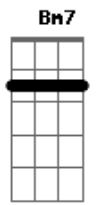

© ukulele-chords.com