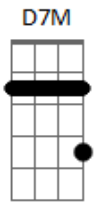

© ukulele-chords.com