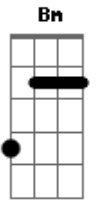

Lalalaura - São Paulo

tom:

A

A7M

Deus me livre se eu

Bm

Tivesse ficado em casa

E

Dm7

Tipo o teu sofá

A7M

Dbm7

Apaga a luz, deixa a cidade iluminar

Bm7

Janela aberta pro barulho entrar

D7M

Dm7

Enquanto a gente aproveita o sussurro do respirar

Acordes

© ukulele-chords.com

© ukulele-chords.com

© ukulele-chords.com

© ukulele-chords.com

© ukulele-chords.com