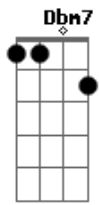

© ukulele-chords.com