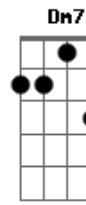

© ukulele-chords.com

© ukulele-chords.com