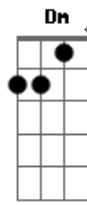

© ukulele-chords.com