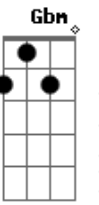

© ukulele-chords.com