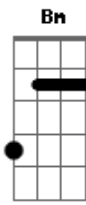

© ukulele-chords.com