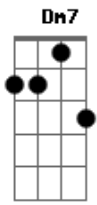

© ukulele-chords.com

© ukulele-chords.com