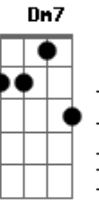

© ukulele-chords.com