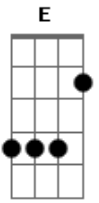

Lalalaura - São Paulo

tom:

A

A7M

Deus me livre se eu

Bm

Tivesse ficado em casa

E

Dm

Sem ter visto aquela sua blusa roxa horrível

A7M

Bm

Rindo frouxo com os seus amigos

E

Dm

E eu querendo que fosse comigo o teu olhar derretido

Dm7

Tipo o teu sofá

A7M

Dbm7

Apaga a luz, deixa a cidade iluminar

Bm7

Janela aberta pro barulho entrar

D7M

Dm7

Enquanto a gente aproveita o sussurro do respirar

Acordes

© ukulele-chords.com

© ukulele-chords.com

© ukulele-chords.com

© ukulele-chords.com

© ukulele-chords.com