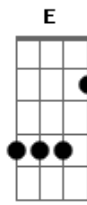

© ukulele-chords.com