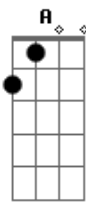

© ukulele-chords.com