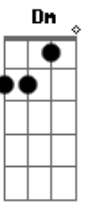

© ukulele-chords.com