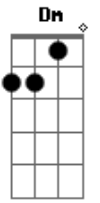

Dm7

Tipo o teu sofá

A7M

Dbm7

Apaga a luz, deixa a cidade iluminar

Bm7

Janela aberta pro barulho entrar

D7M

Dm7

Enquanto a gente aproveita o sussurro do respirar

Acordes

© ukulele-chords.com

© ukulele-chords.com

© ukulele-chords.com

© ukulele-chords.com

© ukulele-chords.com