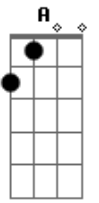

Dm7

Tipo o teu sofá

A7M

Dbm7

Apaga a luz, deixa a cidade iluminar

Bm7

Janela aberta pro barulho entrar

D7M

Dm7

Enquanto a gente aproveita o sussurro do respirar

Acordes

© ukulele-chords.com

© ukulele-chords.com

© ukulele-chords.com

© ukulele-chords.com

© ukulele-chords.com