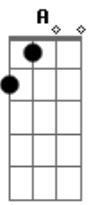

© ukulele-chords.com