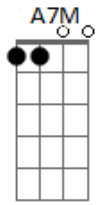

Lalalaura - São Paulo

tom: A

A7M
Deus me livre se eu
Bm
Tivesse ficado em casa
E Dm
Sem ter visto aquela sua blusa roxa horrível
A7M Bm
Rindo frouxo com os seus amigos
E Dm
E eu querendo que fosse comigo o teu olhar derretido

Gbm B7
Eu não conheço muito bem São Paulo
Gbm B7
Quem sabe cê possa me apresentar
D7M
Só os lugares que eu quero visitar
Dm7
Tipo o teu sofá
A7M Dbm7
Apaga a luz, deixa a cidade iluminar
Bm7
Janela aberta pro barulho entrar
D7M Dm7
Enquanto a gente aproveita o sussurro do respirar

Acordes

© ukulele-chords.com