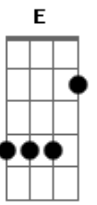

© ukulele-chords.com