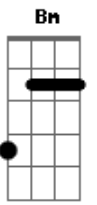

© ukulele-chords.com