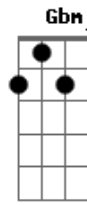

© ukulele-chords.com