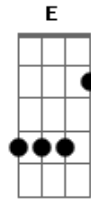

© ukulele-chords.com