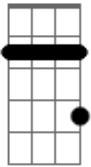

lake - Instante

tom:

A

D7M

Bm7

Te olho nos olhos e já sei

A7M

Que eu não posso voltar

D7M Bm7

Preso num instante pra sempre

A7M

Eu só sei que eu não sei dizer adeus

D7M Bm7

Vem ouvir meus segredos

A7M

Me deixa ficar e ser

D7M Bm7

Sua melhor companhia

A7M

A vida é só um sonho

D7M Bm7 A7M

Com você vejo o sol renascer

D7M Bm7 A7M

Mas não posso te esperar

D7M Bm7 A7M

É você quem eu quero encontrar

D7M Bm7 A7M

É você quem eu quero encontrar

D7M Bm7 A7M

É você quem eu quero encontrar

D7M Bm7 A7M

É você quem eu quero encontrar

Acordes

D7M