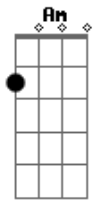

Laís - Previsível

Intro: Am Em D
Am Em G D

Sei ta sendo fácil pra você me tem na mão
É só querer eu adianto quem não quer assim sou eu
Te facilitei demais falou de tudo um pouco mais
Agora já sou muito previsível pra você
Cansei, mudei, eu falei que não queria nada nada

Tom:
Am Em
0 tempo passou, não acreditou
G D
Agora vim aqui pra te dizer que infelizmente
Am C G
Que pra mim acabou, mesmo sabendo que jurou
D Am
Que seríamos felizes para sempre
C G
Acabou, não quero ser mais ilusão do anel
D
Fingindo estar muito contente
(Am C G D)

Acordes

© ukulele-chords.com