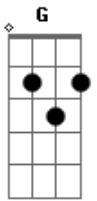

© ukulele-chords.com