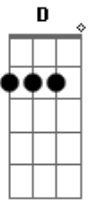

© ukulele-chords.com