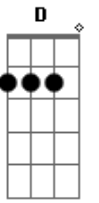

© ukulele-chords.com