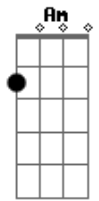

Laís - Previsível

Intro: Am Em D
Am Em G D

Sei ta sendo fácil pra você me tem na mão
É só querer eu adianto quem não quer assim sou eu
Te facilitei demais falou de tudo um pouco mais
Agora já sou muito previsível pra você
Cansei, mudei, eu falei que não queria nada nada

Tom:
Am Em
0 tempo passou, não acreditou
G D
Agora vim aqui pra te dizer que infelizmente
Am C G
Que pra mim acabou, mesmo sabendo que jurou
D Am
Que seríamos felizes para sempre
C G
Acabou, não quero ser mais ilusão do anel
D
Fingindo estar muito contente
(Am C G D)

Acordes

© ukulele-chords.com