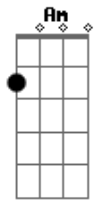

Laís - Previsível

Intro: Am Em D
Am Em G D

Sei ta sendo fácil pra você me tem na mão
É só querer eu adianto quem não quer assim sou eu
Te facilitei demais falou de tudo um pouco mais
Agora já sou muito previsível pra você
Cansei, mudei, eu falei que não queria nada nada

Tom: Am Em
0 tempo passou, não acreditou
Agora vim aqui pra te dizer que infelizmente
Que pra mim acabou, mesmo sabendo que jurou
Que seríamos felizes para sempre
Acabou, não quero ser mais ilusão do anel
Fingindo estar muito contente
(Am C G D)

Acordes

© ukulele-chords.com