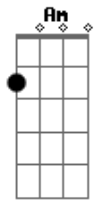

Laís - Previsível

Intro: Am Em D
Am Em G D

Sei ta sendo fácil pra você me tem na mão
É só querer eu adianto quem não quer assim sou eu
Te facilitei demais falou de tudo um pouco mais
Agora já sou muito previsível pra você
Cansei, mudei, eu falei que não queria nada nada

Tom:
Am Em
0 tempo passou, não acreditou
G D
Agora vim aqui pra te dizer que infelizmente
Am C G
Que pra mim acabou, mesmo sabendo que jurou
D Am
Que seríamos felizes para sempre
C G
Acabou, não quero ser mais ilusão do anel
D
Fingindo estar muito contente
(Am C G D)

Acordes

© ukulele-chords.com