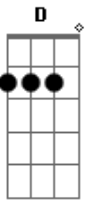

© ukulele-chords.com