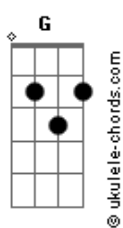

Laís Mota - Espera Em Deus

tom:

Intro: G Am7 Cadd9
G Am7 C7M

G Am7 Cadd9
Hoje canto as maravilhas
G Am7 C7M
Frutos da espera em Deus
G Am7 Cadd9
De quem confia no cuidado
G Am7 C7M
Daquele que nos formou no amor

G Am7 Cadd9
Hoje canto as maravilhas
G Am7 C7M
Frutos da espera em Deus
G Am7 Cadd9
De quem confia no cuidado
G Am7 C7M
Daquele que nos formou no amor

Am G Cadd9
Aos meus olhos posso ver, que nada foi vão
Dadd9
E que um dia nos uniu hoje nos mantém
Am G
E a cada passo dado a cada escolha juntos
Cadd9 Dadd9 C
Nós iremos construir nosso chão ate o céu
(C G Am7)

G Cadd9 Am7
Sempre ao teu lado, quero estar
Dadd9
Crescendo contigo a cada dia
G Cadd9
Se que nos move é o amor
Am7 Dadd9
É nele que vamos caminhar

[Solo] G Am7 Cadd9

Acordes

G Am7 C7M
G Am7 Cadd9
Hoje canto as maravilhas
G Am7 C7M
Frutos da espera em Deus
G Am7 Cadd9
De quem confia no cuidado
G Am7 C7M
Daquele que nos formou no amor
Am G Cadd9
Aos meus olhos posso ver, que nada foi vão
Dadd9
E que um dia nos uniu hoje nos mantém
Am G
E a cada passo dado a cada escolha juntos
Cadd9 Dadd9 C
Nós iremos construir nosso chão ate o céu
(C G Am7)
G Cadd9 Am7
Sempre ao teu lado, quero estar
Dadd9
Crescendo contigo a cada dia
G Cadd9
Se que nos move é o amor
Am7 Dadd9
É nele que vamos caminhar
G Cadd9 Am7
Sempre ao teu lado, quero estar
Dadd9
Crescendo contigo a cada dia
G Cadd9
Se que nos move é o amor
Am7 Dadd9
É nele que vamos caminhar
[Final] G Am7 Cadd9
G Am7 G