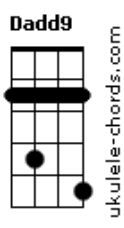

Laís Mota - Espera Em Deus

tom:

Intro: G Am7 Cadd9
G Am7 C7M

G Am7 Cadd9
Hoje canto as maravilhas
G Am7 C7M
Frutos da espera em Deus
G Am7 Cadd9
De quem confia no cuidado
G Am7 C7M
Daquele que nos formou no amor

G Am7 Cadd9
Hoje canto as maravilhas
G Am7 C7M
Frutos da espera em Deus
G Am7 Cadd9
De quem confia no cuidado
G Am7 C7M
Daquele que nos formou no amor

Am G Cadd9
Aos meus olhos posso ver, que nada foi vão
Dadd9
E que um dia nos uniu hoje nos mantém
Am G
E a cada passo dado a cada escolha juntos
Cadd9 Dadd9 C
Nós iremos construir nosso chão ate o céu
(C G Am7)

G Cadd9 Am7
Sempre ao teu lado, quero estar
Dadd9
Crescendo contigo a cada dia
G Cadd9
Se que nos move é o amor
Am7 Dadd9
É nele que vamos caminhar

[Solo] G Am7 Cadd9

Acordes

G Am7 C7M
G Am7 Cadd9
Hoje canto as maravilhas
G Am7 C7M
Frutos da espera em Deus
G Am7 Cadd9
De quem confia no cuidado
G Am7 C7M
Daquele que nos formou no amor
Am G Cadd9
Aos meus olhos posso ver, que nada foi vão
Dadd9
E que um dia nos uniu hoje nos mantém
Am G
E a cada passo dado a cada escolha juntos
Cadd9 Dadd9 C
Nós iremos construir nosso chão ate o céu
(C G Am7)
G Cadd9 Am7
Sempre ao teu lado, quero estar
Dadd9
Crescendo contigo a cada dia
G Cadd9
Se que nos move é o amor
Am7 Dadd9
É nele que vamos caminhar
G Cadd9 Am7
Sempre ao teu lado, quero estar
Dadd9
Crescendo contigo a cada dia
G Cadd9
Se que nos move é o amor
Am7 Dadd9
É nele que vamos caminhar
[Final] G Am7 Cadd9
G Am7 G