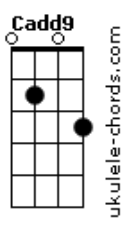

Laís Mota - Espera Em Deus

tom:

Intro: G Am7 Cadd9
G Am7 C7M

G Am7 Cadd9
Hoje canto as maravilhas
G Am7 C7M
Frutos da espera em Deus
G Am7 Cadd9
De quem confia no cuidado
G Am7 C7M
Daquele que nos formou no amor

G Am7 Cadd9
Hoje canto as maravilhas
G Am7 C7M
Frutos da espera em Deus
G Am7 Cadd9
De quem confia no cuidado
G Am7 C7M
Daquele que nos formou no amor

Am G Cadd9
Aos meus olhos posso ver, que nada foi vão
Dadd9
E que um dia nos uniu hoje nos mantém
Am G
E a cada passo dado a cada escolha juntos
Cadd9 Dadd9 C
Nós iremos construir nosso chão ate o céu
(C G Am7)

G Cadd9 Am7
Sempre ao teu lado, quero estar
Dadd9
Crescendo contigo a cada dia
G Cadd9
Se que nos move é o amor
Am7 Dadd9
É nele que vamos caminhar

[Solo] G Am7 Cadd9

Acordes

G Am7 C7M
G Am7 Cadd9
Hoje canto as maravilhas
G Am7 C7M
Frutos da espera em Deus
G Am7 Cadd9
De quem confia no cuidado
G Am7 C7M
Daquele que nos formou no amor
Am G Cadd9
Aos meus olhos posso ver, que nada foi vão
Dadd9
E que um dia nos uniu hoje nos mantém
Am G
E a cada passo dado a cada escolha juntos
Cadd9 Dadd9 C
Nós iremos construir nosso chão ate o céu
(C G Am7)
G Cadd9 Am7
Sempre ao teu lado, quero estar
Dadd9
Crescendo contigo a cada dia
G Cadd9
Se que nos move é o amor
Am7 Dadd9
É nele que vamos caminhar
G Cadd9 Am7
Sempre ao teu lado, quero estar
Dadd9
Crescendo contigo a cada dia
G Cadd9
Se que nos move é o amor
Am7 Dadd9
É nele que vamos caminhar
[Final] G Am7 Cadd9
G Am7 G