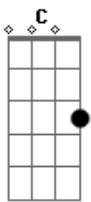

Lairton - Pra Desbotar de Saudade

Tom: C

Intro: C G Am F C D7 G7

Verso 1: (Zezé Di Camargo)

C G Am
Faço da noite criança, da estrela esperança
F
Abajur do luar
C D D7
E cubro de plumas meu peito que é como um leito
G G7
Pra te repousar

Verso 2: (Fátima Leão)

C G Am
Busco flores no infinito, que é bem mais bonito
F
Lá dentro de mim
C D F
E meu coração te acompanha em forma de manha
C
Pra eu te cantar

Ponte: (Zezé e Fátima)

F C
Quando te toco arrepio
D7 G7
Num beijo deliro parece que vou flutuar
F C

Quando seus braços me apertam

D7 G7
Sua voz me desperta pra eu te amar

Refrão: (Todos)

C G Am
Água nascente das serras que lavam as pedras
F
Imóveis no chão
C D7
Correm entre matos e campos, riachos e rios
G7
Regados e ribeirão

F C
Lava esse peito meu
G C
Prá desbotar a saudade
F C
Apaga seu nome na areia
G Am
Sem deixar sinal
F C
Apaga seu nome na areia
G Am
Sem deixar sinal

- Repete Intro
- Repete tudo na mesma sequência
- Repete Intro
- Repete Refrão e fim

Acordes

ukulele-chords.com