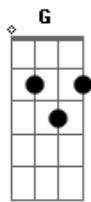

ukulele-chords.com