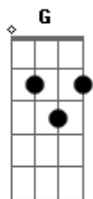

ukulele-chords.com