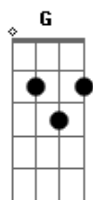

Lagum - Veja Baby

tom:

Intro: [Tab - Intro ^A

Ye, ye

^{Am}
Aluguei um conversível

Vermelho da cor do amor

^G
Pra ver se você me olha e me dá bola

Não me enrola, por favor

^{Am}
Tô te achando um pouco sem graça

Preferia ter ficado em casa

^G
Tanto faz

[Tab - Riff 1]

[Tab - Riff 2]

[Refrão]

^{Am} (Riff 1)
Yeah, veja, baby

^G (Riff 2)
Tente entender

^{Am} (Riff 1)
Já não faz sentido mais

^G (Riff 2)

Acordes

© ukulele-chords.com

© ukulele-chords.com

© ukulele-chords.com

Eu e você

^{Am} (Riff 1)
Veja, baby

^G riff2
Não leve a mal

^{Am} (Riff 1) ^G (Riff 2)
Faz um tempo que eu só penso num final

^{Am}
Já tentei o impossível
Nada, nada funcionou

^G
Toda vez que cê me olha

0 peito gela, eu não aguento esse terror