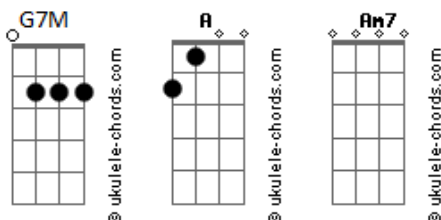

Lagum - Veja Baby

tom:

Intro: [Tab - Intro ^A

Ye, ye

Am7
Aluguei um conversível

Vermelho da cor do amor

G7M
Pra ver se você me olha e me dá bola

Não me enrola, por favor

Am7
Tô te achando um pouco sem graça

Preferia ter ficado em casa

G7M
Tanto faz

[Tab - Riff 1]

[Tab - Riff 2]

[Refrão]

Am7 (Riff 1)
Yeah, veja, baby

G7M (Riff 2)
Tente entender

Am7 (Riff 1)
Já não faz sentido mais

G7M (Riff 2)

Acordes

Eu e você

Am7 (Riff 1)
Veja, baby

G7M riff2
Não leve a mal

Am7 (Riff 1) **G7M** (Riff 2)
Faz um tempo que eu só penso num final

Am7
Já tentei o impossível
Nada, nada funcionou