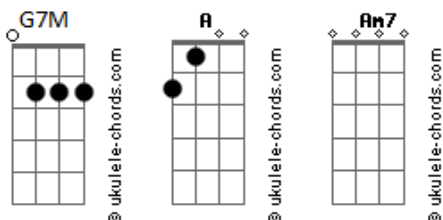

Lagum - Veja Baby

tom:

Intro: [Tab - Intro ^A

Ye, ye

Am7
Aluguei um conversível

Vermelho da cor do amor

G7M
Pra ver se você me olha e me dá bola

Não me enrola, por favor

Am7
Tô te achando um pouco sem graça

Preferia ter ficado em casa

G7M
Tanto faz

[Tab - Riff 1]

[Tab - Riff 2]

[Refrão]

Am7 (Riff 1)
Yeah, veja, baby

G7M (Riff 2)
Tente entender

Am7 (Riff 1)
Já não faz sentido mais

G7M (Riff 2)

Acordes

Eu e você

Am7 (Riff 1)
Veja, baby

G7M riff2
Não leve a mal

Am7 (Riff 1) **G7M** (Riff 2)
Faz um tempo que eu só penso num final

Am7
Já tentei o impossível
Nada, nada funcionou