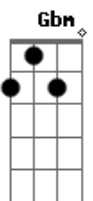

Lagum - Será (part. Iza)

tom:

Deixa acontecer **Gbm**
Do jeito que for **Dbm Cm**
Se tiver que ser **B**
Será **Gbm**
Deixa amanhecer **Gbm**
Deixe o Sol se pôr **Dbm Cm**
Se tiver que ser **B**
Será **Gbm**
Se por acaso for engano **Gbm**
Me avise **Dbm**
Considero minha casa **B**
Esse mundão **Gbm**
Guardo amores **Gbm**
Coleciono cicatrizes **Dbm**
Com certeza isso não tava nos meus planos **B Gbm**
Esfreguei os olhos **Gbm**
Pra me despertar **Dbm**
Visão turva **B**
Tudo tão distante **Gbm**
Me aproximei um pouco **Gbm**
Pra observar **Dbm**
Brisa boa **B**
Bate a todo instante **Gbm**

Deixa acontecer **Gbm**
Do jeito que for **Dbm**
Se tiver que ser **B**
Será **Gbm**
Deixa amanhecer **Gbm**
Deixe o Sol se pôr **Dbm**
Se tiver que ser **B**
Será **Gbm**

Será

Deixo a vida levar **Gbm**
Como aprendi num samba **Dbm**
Não vou olhar pra trás **B**
Corro, que a fila anda **Gbm**
Deixo a vida levar **Gbm**
Como aprendi num samba **Dbm**
Não vou olhar pra trás **B**
Corro, que a fila anda **Gbm**
Esfreguei os olhos **Gbm**
Pra me despertar **Dbm**
Visão turva **B**
Tudo tão distante **Gbm**
Me aproximei um pouco **Gbm**
Pra observar **Dbm**
Brisa boa **B**
Bate a todo instante **Gbm**

Deixa acontecer **Gbm**
Do jeito que for **Dbm**
Se tiver que ser **B**
Será **Gbm**
Deixa amanhecer **Gbm**
Deixe o Sol se pôr **Dbm**
Se tiver que ser **B**
Será **Gbm**
Deixa amanhecer **Gbm**
Deixe o Sol se pôr **Dbm**
Se tiver que ser **B**
Será **Gbm**

Acordes

© ukulele-chords.com