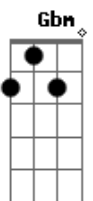

Lagum - Será (part. Iza)

tom:

Deixa acontecer **Gbm**
Do jeito que for **Gbm** **Dbm7** **Cm7**
Se tiver que ser **B**
Será **Gbm**
Deixa amanhecer **Gbm**
Deixe o Sol se pôr **Dbm7** **Cm7**
Se tiver que ser **B**
Será **Gbm**
Se por acaso for engano **Gbm**
Me avise **Dbm7**
Considero minha casa **B**
Esse mundão **Gbm**
Guardo amores **Gbm**
Coleciono cicatrizes **Dbm7**
Com certeza isso não tava nos meus planos **B** **Gbm**
Esfreguei os olhos **Gbm**
Pra me despertar **Dbm7**
Visão turva **B**
Tudo tão distante **Gbm**
Me aproximei um pouco **Gbm**
Pra observar **Dbm7**
Brisa boa **B**
Bate a todo instante **Gbm**

Deixa acontecer **Gbm**
Do jeito que for **Dbm7**
Se tiver que ser **B**
Será **Gbm**
Deixa amanhecer **Gbm**
Deixe o Sol se pôr **Dbm7**
Se tiver que ser **B**
Será **Gbm**

Será

Deixo a vida levar **Gbm**
Como aprendi num samba **Dbm7**
Não vou olhar pra trás **B**
Corro, que a fila anda **Gbm**
Deixo a vida levar **Gbm**
Como aprendi num samba **Dbm7**
Não vou olhar pra trás **B**
Corro, que a fila anda **Gbm**
Esfreguei os olhos **Gbm**
Pra me despertar **Dbm7**
Visão turva **B**
Tudo tão distante **Gbm**
Me aproximei um pouco **Gbm**
Pra observar **Dbm7**
Brisa boa **B**
Bate a todo instante **Gbm**

Deixa acontecer **Gbm**
Do jeito que for **Dbm7**
Se tiver que ser **B**
Será **Gbm**
Deixa amanhecer **Gbm**
Deixe o Sol se pôr **Dbm7**
Se tiver que ser **B**
Será **Gbm**
Deixa amanhecer **Gbm**
Deixe o Sol se pôr **Dbm7**
Se tiver que ser **B**
Será **Gbm**

Acordes

© ukulele-chords.com