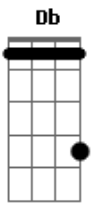

Lagum - Samba

tom:

Db

[Refrão]

Gb Bbm Db
Samba pra espantar a dor
Ebm Gb
Só quem já sambou
Bbm Db Ebm
Sabe o que é viver em paz
Gb Bbm Db
Samba pra espantar a dor
Ebm Gb
Só quem já sambou
Bbm Db Ebm
Sabe o que é melhor pra nós

[Primeira Parte]

Gb
Eu te vi chegando
Bbm
Cê me viu te olhando
Db
Eu descabelado
Ebm
Cê vestido branco
Gb
Chamei pra dançar
Bbm
Mas eu nem sei sambar
Db
Que bom que ce chegou
Ebm
Precisava de alguém pra me ensinar

Gb
Eu disse olá
Bbm
Você disse ?vão lá?
Db
Não entendi nada
Ebm
Mas você sabia me levar
Gb
Samba colado
Bbm
Eu torto pr?um lado
Db
Você me deixa assim
Ebm

Acordes

© ukulele-chords.com

© ukulele-chords.com