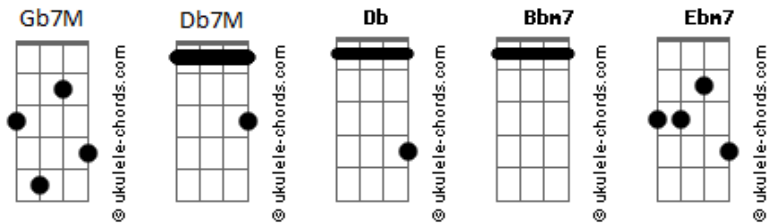

Lagum - Samba

tom:

Db

[Refrão]

Gb7M Bbm7 Db7M
Samba pra espantar a dor
Eb7 Gb7M
Só quem já sambou
Bbm7 Db7M Eb7M
Sabe o que é viver em paz
Gb7M Bbm7 Db7M
Samba pra espantar a dor
Eb7 Gb7M
Só quem já sambou
Bbm7 Db7M Eb7M
Sabe o que é melhor pra nós

[Primeira Parte]

Gb7M
Eu te vi chegando
Bbm7
Cê me viu te olhando
Db7M
Eu descabelado
Eb7
Cê vestido branco
Gb7M
Chamei pra dançar
Bbm7
Mas eu nem sei sambar
Db7M
Que bom que ce chegou
Eb7
Precisava de alguém pra me ensinar

Gb7M
Eu disse olá
Bbm7
Você disse ?vão lá?
Db7M
Não entendi nada
Eb7
Mas você sabia me levar
Gb7M
Samba colado
Bbm7
Eu torto pr?um lado
Db7M
Você me deixa assim
Eb7

Acordes

Quase sempre deslocado

[Refrão]

Gb7M Bbm7 Db7M
Samba pra espantar a dor
Eb7 Gb7M
Só quem já sambou
Bbm7 Db7M Eb7M
Sabe o que é viver em paz
Gb7M Bbm7 Db7M
Samba pra espantar a dor
Eb7 Gb7M
Só quem já sambou
Bbm7 Db7M Eb7M
Sabe o que é melhor pra nós