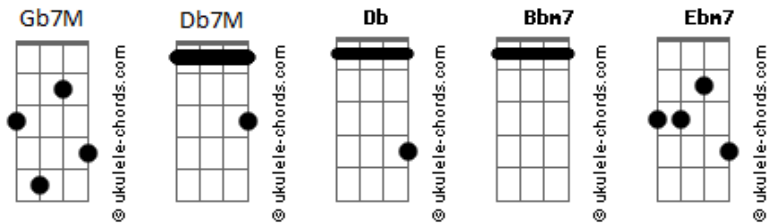

# Lagum - Samba

tom:

Db

[Refrão]

Gb7M Bbm7 Db7M  
Samba pra espantar a dor  
Eb7 Gb7M  
Só quem já sambou  
Bbm7 Db7M Eb7M  
Sabe o que é viver em paz  
Gb7M Bbm7 Db7M  
Samba pra espantar a dor  
Eb7 Gb7M  
Só quem já sambou  
Bbm7 Db7M Eb7M  
Sabe o que é melhor pra nós

[Primeira Parte]

Gb7M  
Eu te vi chegando  
Bbm7  
Cê me viu te olhando  
Db7M  
Eu descabelado  
Eb7  
Cê vestido branco  
Gb7M  
Chamei pra dançar  
Bbm7  
Mas eu nem sei sambar  
Db7M  
Que bom que ce chegou  
Eb7  
Precisava de alguém pra me ensinar

Gb7M  
Eu disse olá  
Bbm7  
Você disse ?vão lá?  
Db7M  
Não entendi nada  
Eb7  
Mas você sabia me levar  
Gb7M  
Samba colado  
Bbm7  
Eu torto pr?um lado  
Db7M  
Você me deixa assim  
Eb7

## Acordes

Quase sempre deslocado

[Refrão]

Gb7M Bbm7 Db7M  
Samba pra espantar a dor  
Eb7 Gb7M  
Só quem já sambou  
Bbm7 Db7M Eb7M  
Sabe o que é viver em paz  
Gb7M Bbm7 Db7M  
Samba pra espantar a dor  
Eb7 Gb7M  
Só quem já sambou  
Bbm7 Db7M Eb7M  
Sabe o que é melhor pra nós