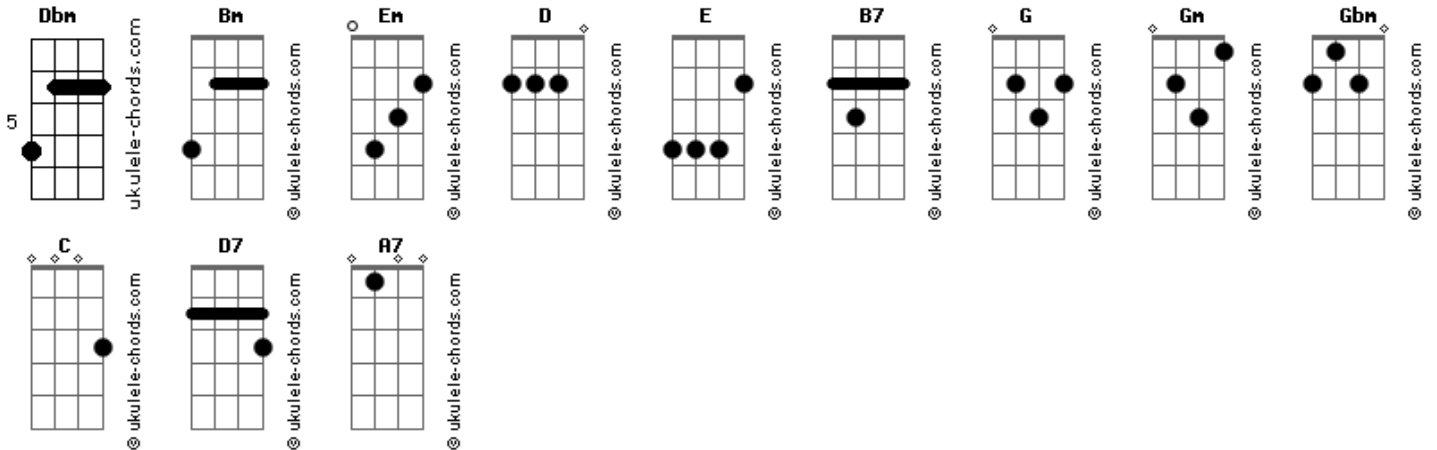

Lagum - Meu Esquema

tom:

Dbm (forma dos acordes no tom de Bm)

Capostrate na 2ª casa

Intro: Em Bm Em Bm

Ela é meu treino de futebol

Ela é meu domingo de sol

Ela é meu esquema

Minha evolução

G Gm

Galega

Tento des_crever

O que é estar com você

Princesa

Todos vão saber

Que eu estou muito bem com você

Acordes

(Em A7 B7)

Ela é minha ilha da Fantasia

A mais avançada das terapias

Meu Playcenter

Ela é minha pista alucinada

A mais concorrida das baladas

Meu inferninho