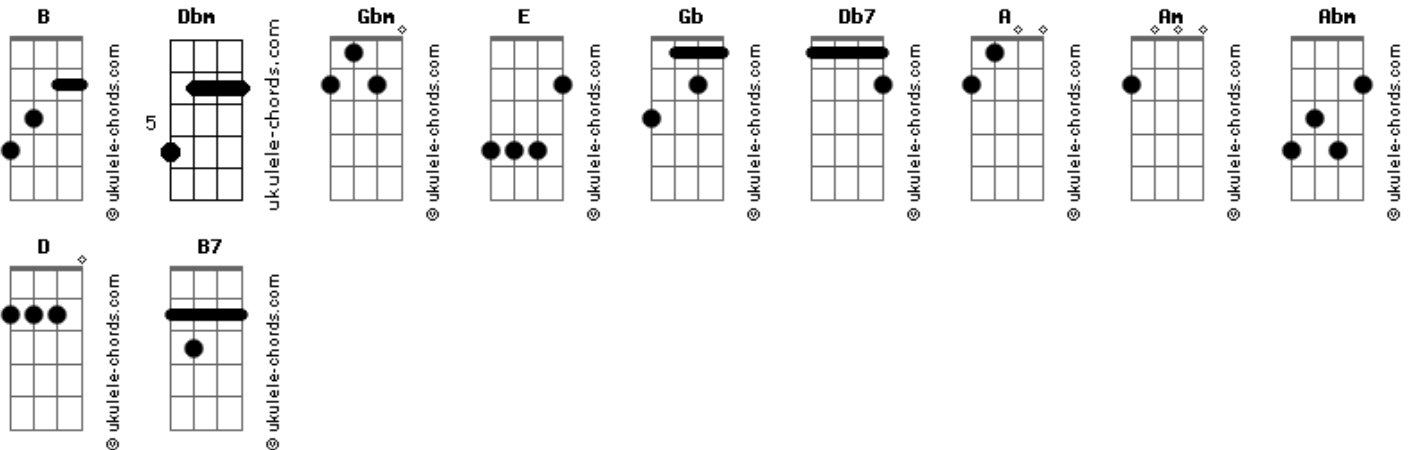

Lagum - Meu Esquema

tom:

Dbm

Intro: Gbm Dbm Gbm Dbm

[Primeira Parte]

Ela é meu treino de futebol
 Ela é o meu domingão de sol
 Ela é meu esquema

Ela é meu concerto de rock?roll
 Nação, minha torcida gritando gol
 Minha Ipanema

Ela é meu curso de anatomia
 Ela é meu retiro espiritual
 Ela é minha história

Ela é meu desfile internacional
 Ela é meu bloco de carnaval
 Minha evolução

[Refrão 1]

Galega
 Tento des_crever
 O que é estar com você

Princesa
 Todos vão saber
 Que eu estou muito bem com você

[Interlúdio] Gbm B B7

Acordes

[Segunda Parte]

Ela é minha ?Ilha da Fantasia"
 A mais avançada das terapias
 Meu playcenter

Ela é minha pista alucinada
 A mais concorrida das baladas
 Meu inferninho