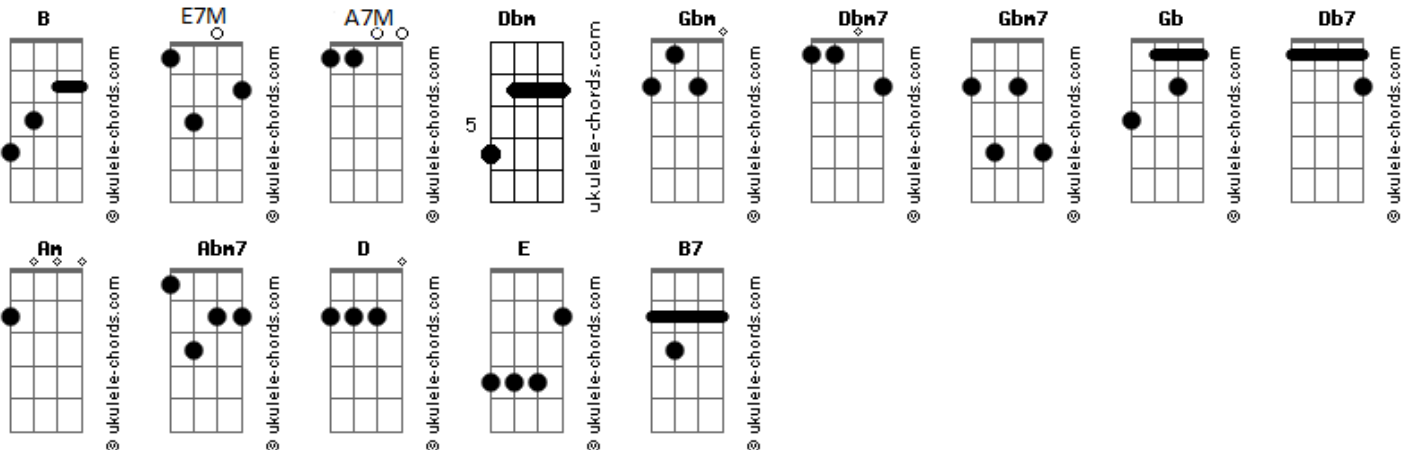

Lagum - Meu Esquema

tom:

Dbm

Intro: Gbm Dbm7 Gbm Dbm7

[Primeira Parte]

Ela é meu treino de futebol
 Ela é o meu domingão de sol
 Ela é meu esquema

Ela é meu concerto de rock?roll
 Nação, minha torcida gritando gol
 Minha Ipanema

Ela é meu curso de anatomia
 Ela é meu retiro espiritual
 Ela é minha história

Ela é meu desfile internacional
 Ela é meu bloco de carnaval
 Minha evolução

[Refrão 1]

Galega
 Tento des_crever
 O que é estar com você

Princesa
 Todos vão saber
 Que eu estou muito bem com você

[Interlúdio] Gbm B B7

Acordes

[Segunda Parte]

Ela é minha ?Ilha da Fantasia"
 A mais avançada das terapias
 Meu playcenter
 Ela é minha pista alucinada
 A mais concorrida das baladas
 Meu inferninho
 Ela é meu esporte radical
 Poderosa, viciante, mas não faz mal
 Meu docinho
 Ela é o que meu médico receitou
 Rivaldo maravilha mandando um gol
 Minha chapação