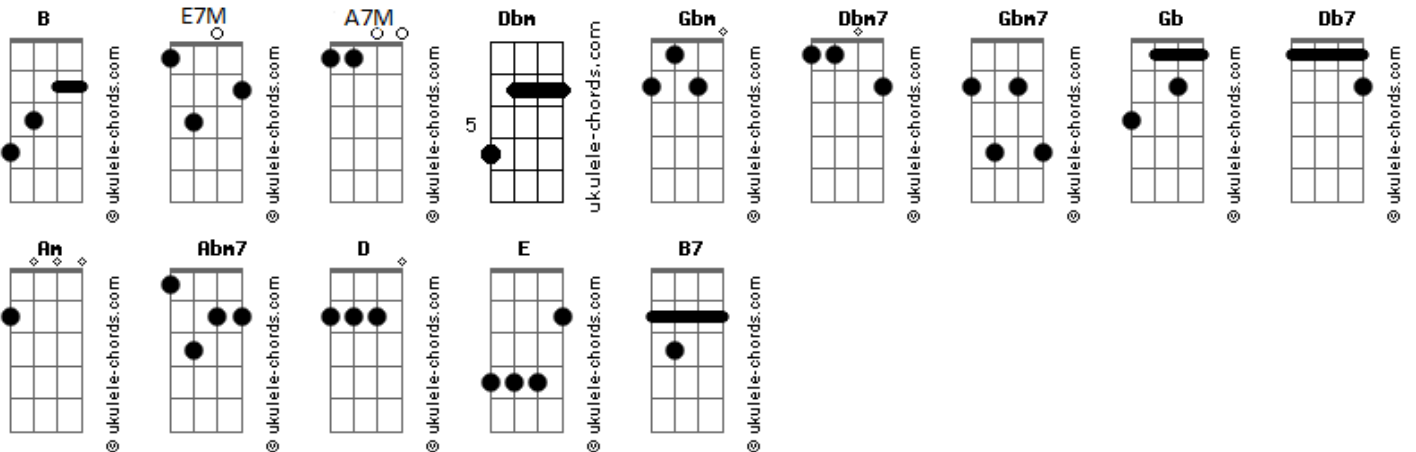

# Lagum - Meu Esquema

tom:

Dbm

Intro: Gbm Dbm7 Gbm Dbm7

[Primeira Parte]

Ela é meu treino de futebol  
 Ela é o meu domingão de sol  
 Ela é meu esquema

Ela é meu concerto de rock?roll  
 Nação, minha torcida gritando gol  
 Minha Ipanema

Ela é meu curso de anatomia  
 Ela é meu retiro espiritual  
 Ela é minha história

Ela é meu desfile internacional  
 Ela é meu bloco de carnaval  
 Minha evolução

[Refrão 1]

Galega  
 Tento des\_crever  
 O que é estar com você

Princesa  
 Todos vão saber  
 Que eu estou muito bem com você

[Interlúdio] Gbm B B7

## Acordes

[Segunda Parte]

Ela é minha ?Ilha da Fantasia"  
 A mais avançada das terapias  
 Meu playcenter

Ela é minha pista alucinada  
 A mais concorrida das baladas  
 Meu inferninho

Ela é meu esporte radical  
 Poderosa, viciante, mas não faz mal  
 Meu docinho