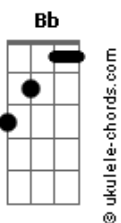

Lagum - Depois do Fim

F tom:

Afinação: Bb G D F Bb F

[Riff 1]

[Primeira Parte]

Bb7M Fadd9
Faz de conta que a gente se completa
Bb7M Fadd9
Vamos fingir que desde sempre a gente é sempre assim
Bb7M Fadd9
Que os meus amigos também sentem sua falta, mas
Bb7M Fadd9
A sua falta não completa nada em mim

[Tab - Riff 2]

Gm7 F Bb7M
Das coisas que eu não sei, das coisas que eu nem sei dizer
Gm7 F Bb7M
De tudo que eu te poupei, já não sobrou nada pra ver aqui

[Riff 1]

Bb7M Fadd9
Vê se vai sem voltar
Bb7M Fadd9
Não olha pra trás que eu tô seguindo em frente
Bb7M Fadd9
Tem gente que começa só depois do fim

Bb7M Fadd9
Vê se vai sem voltar
Bb7M Fadd9
Não olha pra trás que eu tô seguindo em frente
Bb7M Fadd9
Tem gente que começa só depois do fim

[Riff 1]

Bb7M Fadd9

Acordes

É impossível mas eu finjo que eu tento
Bb7M Fadd9
A nossa foto eu já despendurei
Bb7M Fadd9
Você se espalha sem deixar nem um por cento, e eu
Bb7M Fadd9
Recolho os cacos sem saber por quê

[Riff 2]

Gm7 F Bb7M
Das coisas que eu não sei, das coisas que eu nem sei dizer
Gm7 F Bb7M
De tudo que eu te poupei, já não sobrou nada pra ver aqui

[Riff 1]

Bb7M Fadd9
Vê se vai sem voltar
Bb7M Fadd9
Não olha pra trás que eu tô seguindo em frente
Bb7M Fadd9
Tem gente que começa só depois do fim

Bb7M Fadd9
Vê se vai sem voltar
Bb7M Fadd9
Não olha pra trás que eu tô seguindo em frente
Bb7M Fadd9
Tem gente que começa só depois do fim

[Riff 1]

Bb7M F Gm7
Eu não quero te ver triste, por favor me queira bem
Bb7M F Gm7
Só não te quero por perto, nem de mim nem de ninguém

Bb7M F Gm7
Eu não quero te ver triste, por favor me queira bem
Bb7M F Gm7
Só não te quero por perto, nem de mim nem de ninguém

Bb7M
Vê se vai
C7 Gm7 Bb7M C7
Sem voltar, não olha pra trás que eu tô seguindo em frente
Bb7M
Tem gente que começa só depois do fim