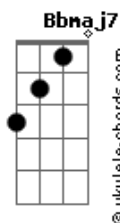

# Lagum - Depois do Fim

F tom:

Afinação: Bb G D F Bb F

[Riff 1]

[Primeira Parte]

Bb7M Fadd9  
Faz de conta que a gente se completa  
Bb7M Fadd9  
Vamos fingir que desde sempre a gente é sempre assim  
Bb7M Fadd9  
Que os meus amigos também sentem sua falta, mas  
Bb7M Fadd9  
A sua falta não completa nada em mim

[Tab - Riff 2]

Gm7 F Bb7M  
Das coisas que eu não sei, das coisas que eu nem sei dizer  
Gm7 F Bb7M  
De tudo que eu te poupei, já não sobrou nada pra ver aqui

[Riff 1]

Bb7M Fadd9  
Vê se vai sem voltar  
Bb7M Fadd9  
Não olha pra trás que eu tô seguindo em frente  
Bb7M Fadd9  
Tem gente que começa só depois do fim  
Bb7M Fadd9  
Vê se vai sem voltar  
Bb7M Fadd9  
Não olha pra trás que eu tô seguindo em frente  
Bb7M Fadd9  
Tem gente que começa só depois do fim

## Acordes

É impossível mas eu finjo que eu tento  
Bb7M Fadd9  
A nossa foto eu já despendurei  
Bb7M Fadd9  
Você se espalha sem deixar nem um por cento, e eu  
Bb7M Fadd9  
Recolho os cacos sem saber por quê

[Riff 2]

Gm7 F Bb7M  
Das coisas que eu não sei, das coisas que eu nem sei dizer  
Gm7 F Bb7M  
De tudo que eu te poupei, já não sobrou nada pra ver aqui

[Riff 1]

Bb7M Fadd9  
Vê se vai sem voltar  
Bb7M Fadd9  
Não olha pra trás que eu tô seguindo em frente  
Bb7M Fadd9  
Tem gente que começa só depois do fim