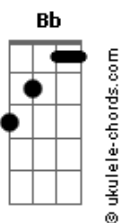

Lagum - Depois do Fim

F tom:

Afinação: Bb G D F Bb F

[Riff 1]

[Primeira Parte]

Bb7M Fadd9
Faz de conta que a gente se completa
Bb7M Fadd9
Vamos fingir que desde sempre a gente é sempre assim
Bb7M Fadd9
Que os meus amigos também sentem sua falta, mas
Bb7M Fadd9
A sua falta não completa nada em mim

[Tab - Riff 2]

Gm7 F Bb7M
Das coisas que eu não sei, das coisas que eu nem sei dizer
Gm7 F Bb7M
De tudo que eu te poupei, já não sobrou nada pra ver aqui

[Riff 1]

Bb7M Fadd9
Vê se vai sem voltar
Bb7M Fadd9
Não olha pra trás que eu tô seguindo em frente
Bb7M Fadd9
Tem gente que começa só depois do fim
Bb7M Fadd9
Vê se vai sem voltar
Bb7M Fadd9
Não olha pra trás que eu tô seguindo em frente
Bb7M Fadd9
Tem gente que começa só depois do fim

[Riff 1]

Bb7M Fadd9

Acordes

É impossível mas eu finjo que eu tento
Bb7M Fadd9
A nossa foto eu já despendurei
Bb7M Fadd9
Você se espalha sem deixar nem um por cento, e eu
Bb7M Fadd9
Recolho os cacos sem saber por quê

[Riff 2]

Gm7 F Bb7M
Das coisas que eu não sei, das coisas que eu nem sei dizer
Gm7 F Bb7M
De tudo que eu te poupei, já não sobrou nada pra ver aqui

[Riff 1]

Bb7M Fadd9
Vê se vai sem voltar
Bb7M Fadd9
Não olha pra trás que eu tô seguindo em frente
Bb7M Fadd9
Tem gente que começa só depois do fim

[Riff 1]

Bb7M Fadd9
Vê se vai sem voltar
Bb7M Fadd9
Não olha pra trás que eu tô seguindo em frente
Bb7M Fadd9
Tem gente que começa só depois do fim

[Riff 1]

Bb7M F Gm7
Eu não quero te ver triste, por favor me queira bem
Bb7M F Gm7
Só não te quero por perto, nem de mim nem de ninguém
Bb7M F Gm7
Eu não quero te ver triste, por favor me queira bem
Bb7M F Gm7
Só não te quero por perto, nem de mim nem de ninguém

Bb7M
Vê se vai
C7 Gm7 Bb7M C7
Sem voltar, não olha pra trás que eu tô seguindo em frente
Bb7M
Tem gente que começa só depois do fim