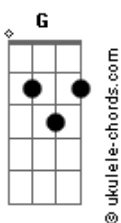

Lagum - Depois do Fim

F tom:

Afinação: Bb G D F Bb F

[Riff 1]

[Primeira Parte]

Bb7M Fadd9
Faz de conta que a gente se completa
Bb7M Fadd9
Vamos fingir que desde sempre a gente é sempre assim
Bb7M Fadd9
Que os meus amigos também sentem sua falta, mas
Bb7M Fadd9
A sua falta não completa nada em mim

[Tab - Riff 2]

Gm7 F Bb7M
Das coisas que eu não sei, das coisas que eu nem sei dizer
Gm7 F Bb7M
De tudo que eu te poupei, já não sobrou nada pra ver aqui

[Riff 1]

Bb7M Fadd9
Vê se vai sem voltar
Bb7M Fadd9
Não olha pra trás que eu tô seguindo em frente
Bb7M Fadd9
Tem gente que começa só depois do fim
Bb7M Fadd9
Vê se vai sem voltar
Bb7M Fadd9
Não olha pra trás que eu tô seguindo em frente
Bb7M Fadd9
Tem gente que começa só depois do fim

[Riff 1]

Bb7M Fadd9

Acordes

É impossível mas eu finjo que eu tento
Bb7M Fadd9
A nossa foto eu já despendurei
Bb7M Fadd9
Você se espalha sem deixar nem um por cento, e eu
Bb7M Fadd9
Recolho os cacos sem saber por quê

[Riff 2]

Gm7 F Bb7M
Das coisas que eu não sei, das coisas que eu nem sei dizer
Gm7 F Bb7M
De tudo que eu te poupei, já não sobrou nada pra ver aqui

[Riff 1]

Bb7M Fadd9
Vê se vai sem voltar
Bb7M Fadd9
Não olha pra trás que eu tô seguindo em frente
Bb7M Fadd9
Tem gente que começa só depois do fim

[Riff 1]

Bb7M Fadd9
Vê se vai sem voltar
Bb7M Fadd9
Não olha pra trás que eu tô seguindo em frente
Bb7M Fadd9
Tem gente que começa só depois do fim

[Riff 1]

Bb7M F Gm7
Eu não quero te ver triste, por favor me queira bem
Bb7M F Gm7
Só não te quero por perto, nem de mim nem de ninguém
Bb7M F Gm7
Eu não quero te ver triste, por favor me queira bem
Bb7M F Gm7
Só não te quero por perto, nem de mim nem de ninguém

Bb7M
Vê se vai
C7 Gm7 Bb7M C7
Sem voltar, não olha pra trás que eu tô seguindo em frente
Bb7M
Tem gente que começa só depois do fim