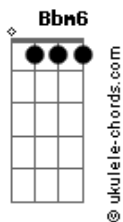

Bbm7

Toda sorte é fruto de um passado bom

Ebm7 Fm7

Vivo o absurdo mas não vivo em vão

Me dê motivos pra sonhar

Descendo a curva da ladeira sexta-feira lá vem ela
Bbm7

Sem novela, vai ver onde isso vai dar

Ebm7 Fm7

Tudo se alinha pra que a noite seja linda

Bbm7

Acordes

Tudo se alinha

Ebm7

Fm7

E a vida vira brincadeira é nós na cena sem problema
Bbm7

Só lazer, vai ver onde isso vai dar