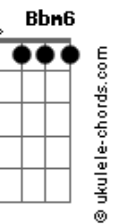

Me dê motivos pra sonhar

Descendo a curva da ladeira sexta-feira lá vem ela  
Ebm7 Fm7  
Bbm7

Sem novela, vai ver onde isso vai dar

Ebm7 Fm7  
Tudo se alinha pra que a noite seja linda

Bbm7

## Acordes

Tudo se alinha

Ebm7 Fm7  
E a vida vira brincadeira é nós na cena sem problema  
Bbm7

Só lazer, vai ver onde isso vai dar

Ebm7 Fm7  
Tudo se alinha pra que a noite seja linda

Bbm7  
Tudo se alinha