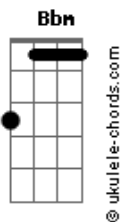

Me dê motivos pra sonhar

Descendo a curva da ladeira sexta-feira lá vem ela  
Ebm7 Fm7  
Bbm7

Sem novela, vai ver onde isso vai dar

Ebm7 Fm7  
Tudo se alinha pra que a noite seja linda

Bbm7

## Acordes

Tudo se alinha

E a vida vira brincadeira é nós na cena sem problema  
Ebm7 Fm7  
Bbm7

Só lazer, vai ver onde isso vai dar

Ebm7 Fm7  
Tudo se alinha pra que a noite seja linda

Bbm7  
Tudo se alinha