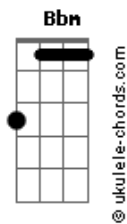

Me dê motivos pra sonhar

Descendo a curva da ladeira sexta-feira lá vem ela  
Ebm7 Fm7  
Bbm7

Sem novela, vai ver onde isso vai dar

Ebm7 Fm7  
Tudo se alinha pra que a noite seja linda

Bbm7

## Acordes

Tudo se alinha

Ebm7 Fm7  
E a vida vira brincadeira é nós na cena sem problema  
Bbm7

Só lazer, vai ver onde isso vai dar

Ebm7 Fm7  
Tudo se alinha pra que a noite seja linda

Bbm7  
Tudo se alinha