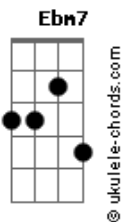

E a vida vira brincadeira é nós na cena sem problema  
Bbm7

Só lazer, vai ver onde isso vai dar

Ebm7 Fm7  
Tudo se alinha pra que a noite seja linda

Bbm7  
Tudo se alinha

Um brinde a vida e ao que interessa  
Ebm7 Fm7  
Bbm7

Eu tô sem pressa pra nada

Ebm7 Fm7  
Um brinde a nós e a quem nos detesta

Bbm7  
Não enrugou minha testa por nada

Ebm7 Fm7  
Toda luz reflete plena exatidão

Bbm7  
Toda sorte é fruto de um passado bom

Ebm7 Fm7  
Vivo o absurdo mas não vivo em vão

Me dê motivos pra sonhar

Descendo a curva da ladeira sexta-feira lá vem ela  
Ebm7 Fm7  
Bbm7

Sem novela, vai ver onde isso vai dar

Ebm7 Fm7  
Tudo se alinha pra que a noite seja linda

Bbm7

## Acordes

Tudo se alinha

E a vida vira brincadeira é nós na cena sem problema  
Ebm7 Fm7  
Bbm7

Só lazer, vai ver onde isso vai dar

Ebm7 Fm7  
Tudo se alinha pra que a noite seja linda

Bbm7  
Tudo se alinha