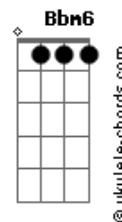

Me dê motivos pra sonhar

Descendo a curva da ladeira sexta-feira lá vem ela  
Ebm7 Fm7  
Bbm7

Sem novela, vai ver onde isso vai dar

Ebm7 Fm7  
Tudo se alinha pra que a noite seja linda

Bbm7

## Acordes

Tudo se alinha

E a vida vira brincadeira é nós na cena sem problema  
Ebm7 Fm7  
Bbm7

Só lazer, vai ver onde isso vai dar

Ebm7 Fm7  
Tudo se alinha pra que a noite seja linda

Bbm7  
Tudo se alinha