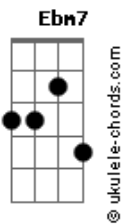

E a vida vira brincadeira é nós na cena sem problema  
Bbm7

Só lazer, vai ver onde isso vai dar

Ebm7 Fm7  
Tudo se alinha pra que a noite seja linda

Bbm7  
Tudo se alinha

Um brinde a vida e ao que interessa  
Ebm7 Fm7  
Bbm7

Eu tô sem pressa pra nada

Ebm7 Fm7  
Um brinde a nós e a quem nos detesta

Bbm7  
Não enrugo minha testa por nada

Ebm7 Fm7  
Toda luz reflete plena exatidão

Bbm7  
Toda sorte é fruto de um passado bom

Ebm7 Fm7  
Vivo o absurdo mas não vivo em vão

Me dê motivos pra sonhar

Descendo a curva da ladeira sexta-feira lá vem ela  
Ebm7 Fm7  
Bbm7

Sem novela, vai ver onde isso vai dar

Ebm7 Fm7  
Tudo se alinha pra que a noite seja linda

Bbm7

## Acordes

Tudo se alinha

Ebm7 Fm7  
E a vida vira brincadeira é nós na cena sem problema  
Bbm7

Só lazer, vai ver onde isso vai dar

Ebm7 Fm7  
Tudo se alinha pra que a noite seja linda

Bbm7  
Tudo se alinha