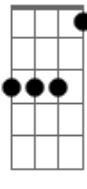

De errar palavras

Uso caneta em canções **Eb**

Db7M
Enchi o pulmão

Enchi meu coração de paz **Eb**

Db7M
Vivenciei tudo sendo novo de

Eb
Mais

[Pré-Refrão]

Db7M **Eb**
Já odiei, mas hoje eu não

Consigo mais

Db7M **Eb**
Eu joguei fora tudo que ficou

Pra trás

Acordes

Db7M

© ukulele-chords.com

Eb

© ukulele-chords.com