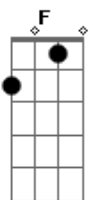

© ukulele-chords.com