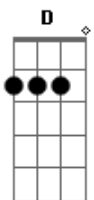

© ukulele-chords.com