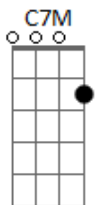

[Refrão]

Em D
Hoje a noite é nossa
C7M B7
Vem cá encosta o teu corpo no meu
Em D
Eu sou da madrugada
C7M
Te levo em casa
B7
Pra ver o que é bom

Em
Pra você ver que vale a pena
D
Se arriscar de vez em quando
C7M
A vida segue andando
B7
Eu não preciso ir com você

Em D
Hoje a noite é nossa
C7M B7
Vem cá encosta o teu corpo no meu

Eu gosto quando diz

Em D C7M
Uhu na na na na
B7

Uhu na na na na
Em D C7M
Uhu na na na na
B7

Uhu na na na na

[Primeira Parte]

Em D
Eu gosto de andar sozinho
C7M B7
Não ligo se você vier comigo
Em
Traz a mala, traz tudo
D
Que te faz ficar em casa
C7M B7
Não esquece nada, não esquece nada
Em D
Previsão pra volta isso eu não tenho
C7M
A gente sai às dez
B7
Contando que o mundo é pequeno
Em D
Ingênuo demais, eu sei que sou
C7M B7
Final nós somos jovens e não tem nada de errado

[Refrão]

Em D
Hoje a noite é nossa
C7M B7
Vem cá encosta o teu corpo no meu
Em D
Eu sou da madrugada
C7M
Te levo em casa
B7
Pra ver o que é bom

Em
Pra você ver que vale a pena
D
Se arriscar de vez em quando
C7M
A vida segue andando
B7
Eu não preciso ir com você

Em D
Hoje a noite é nossa
C7M B7
Vem cá encosta o teu corpo no meu

Eu gosto quando diz

Em D C7M
Uhu na na na na
B7

Uhu na na na na
Em D C7M
Uhu na na na na
B7

Uhu na na na na

[Primeira Parte]

Em D
Eu gosto de andar sozinho
C7M B7
Não ligo se você vier comigo

Acordes

© ukulele-chords.com