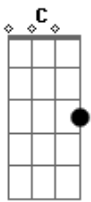

Lagoinha Worship - Campeão

tom:

C
[Primeira Parte]

C **Am**
Eu não podia ver
C
Um longo tempo pra crer
F
Que tua vitória, Deus
Dm
É dada a alguém como eu
C **Am**
Eu nunca serei perfeito
C
Me deu mais do que mereço
F
Pegue o quebrado em mim
Dm
E cubra com glória

[Refrão]

C
Tu és meu campeão
Am **C**
Gigantes caem aos Teus pés
F
Imbatível
Am **G**
A batalha venceu
C **Am**
Eu sou quem dizes que eu sou
C **F**
E hoje eu posso estar assentado
Am **G**
No mais alto lugar
F
Imbatível
Am **G**
Com Aquele que tudo venceu

C **Am**
Agora eu posso ver

Acordes

© ukulele-chords.com

© ukulele-chords.com

© ukulele-chords.com

© ukulele-chords.com

© ukulele-chords.com

C
Me ensinou a receber
F
Todo esforço é Teu
Dm
O Deus que nunca perdeu
[Refrão]
C
Tu és meu campeão
Am **C**
Gigantes caem aos Teus pés
F
Imbatível
Am **G**
A batalha venceu
C **Am**
Eu sou quem dizes que eu sou
C **F**
E hoje eu posso estar assentado
Am **G**
No mais alto lugar
F
Imbatível
Am **G**
Com Aquele que tudo venceu
F **G** **Am**
Ao clamar em alta voz
G **C**
As muralhas vão ao chão
G
Tenho autoridade
C
Cristo me concedeu
F
Minha boca se abrirá
F **G** **Am**
E os milagres surgirão
G
Tenho autoridade
C
Cristo me concedeu