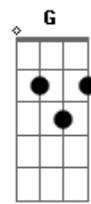

# Lagoinha Worship - Campeão

tom:

**C**  
[Primeira Parte]

**C** **Am**  
Eu não podia ver  
**C**  
Um longo tempo pra crer  
**F**  
Que tua vitória, Deus  
**Dm**  
É dada a alguém como eu  
**C** **Am**  
Eu nunca serei perfeito  
**C**  
Me deu mais do que mereço  
**F**  
Pegue o quebrado em mim  
**Dm**  
E cubra com glória

## Acordes

© ukulele-chords.com

© ukulele-chords.com

© ukulele-chords.com

© ukulele-chords.com

© ukulele-chords.com

**C**  
Me ensinou a receber  
**F**  
Todo esforço é Teu  
**Dm**  
O Deus que nunca perdeu  
[Refrão]  
**C**  
Tu és meu campeão  
**Am** **C**  
Gigantes caem aos Teus pés  
**F**  
Imbatível  
**Am** **G**  
A batalha venceu  
**C** **Am**  
Eu sou quem dizes que eu sou  
**C** **F**  
E hoje eu posso estar assentado  
**Am** **G**  
No mais alto lugar  
**F**  
Imbatível  
**Am** **G**  
Com Aquele que tudo venceu  
**F** **G** **Am**  
Ao clamar em alta voz  
**G** **C**  
As muralhas vão ao chão  
**G**  
Tenho autoridade  
**C**  
Cristo me concedeu  
**F**  
Minha boca se abrirá  
**F** **G** **Am**  
E os milagres surgirão  
**G**  
Tenho autoridade  
**C**  
Cristo me concedeu