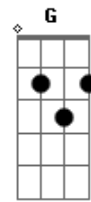

Lagoinha Worship - Campeão

tom:

C
[Primeira Parte]

C **Am**
Eu não podia ver
C
Um longo tempo pra crer
F
Que tua vitória, Deus
Dm
É dada a alguém como eu
C **Am**
Eu nunca serei perfeito
C
Me deu mais do que mereço
F
Pegue o quebrado em mim
Dm
E cubra com glória

[Refrão]

C
Tu és meu campeão
Am **C**
Gigantes caem aos Teus pés
F
Imbatível
Am **G**
A batalha venceu
C **Am**
Eu sou quem dizes que eu sou
C **F**
E hoje eu posso estar assentado
Am **G**
No mais alto lugar
F
Imbatível
Am **G**
Com Aquele que tudo venceu

C **Am**
Agora eu posso ver

Acordes

© ukulele-chords.com

© ukulele-chords.com

© ukulele-chords.com

© ukulele-chords.com

© ukulele-chords.com

C
Me ensinou a receber
F
Todo esforço é Teu
Dm
O Deus que nunca perdeu
[Refrão]
C
Tu és meu campeão
Am **C**
Gigantes caem aos Teus pés
F
Imbatível
Am **G**
A batalha venceu
C **Am**
Eu sou quem dizes que eu sou
C **F**
E hoje eu posso estar assentado
Am **G**
No mais alto lugar
F
Imbatível
Am **G**
Com Aquele que tudo venceu
F **G** **Am**
Ao clamar em alta voz
G **C**
As muralhas vão ao chão
G
Tenho autoridade
C
Cristo me concedeu
F
Minha boca se abrirá
F **G** **Am**
E os milagres surgirão
G
Tenho autoridade
C
Cristo me concedeu