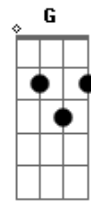

Lagoinha Worship - Campeão

tom:

C
[Primeira Parte]

C Am
Eu não podia ver
Um longo tempo pra crer
Que tua vitória, Deus
Dm
É dada a alguém como eu
C Am
Eu nunca serei perfeito
C
Me deu mais do que mereço
F
Pegue o quebrado em mim
Dm
E cubra com glória

[Refrão]

C
Tu és meu campeão
Am C
Gigantes caem aos Teus pés
F
Imbatível
Am G
A batalha venceu
C Am
Eu sou quem dizes que eu sou
C F
E hoje eu posso estar assentado
Am G
No mais alto lugar
F
Imbatível
Am G
Com Aquele que tudo venceu

C Am
Agora eu posso ver

Acordes

© ukulele-chords.com

© ukulele-chords.com

© ukulele-chords.com

© ukulele-chords.com

© ukulele-chords.com

C
Me ensinou a receber
F
Todo esforço é Teu
Dm
O Deus que nunca perdeu
[Refrão]
C
Tu és meu campeão
Am C
Gigantes caem aos Teus pés
F
Imbatível
Am G
A batalha venceu
C Am
Eu sou quem dizes que eu sou
C F
E hoje eu posso estar assentado
Am G
No mais alto lugar
F
Imbatível
Am G
Com Aquele que tudo venceu
F G Am
Ao clamar em alta voz
G C
As muralhas vão ao chão
G
Tenho autoridade
C
Cristo me concedeu
F
Minha boca se abrirá
F G Am
E os milagres surgirão
G
Tenho autoridade
C
Cristo me concedeu