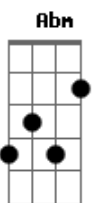

Lagoinha One - Leão de Judá

tom:

Intro: B E Gb Abm
B E Gb Abm

B E Gb Abm
Rei, ele é o Leão de Judá
B E Gb Abm
Celebre, pois vivo ele está
Dbm Abm
Jesus venceu, o filho se nos deu
Dbm Abm
Jesus venceu, o filho se nos deu

Dbm B
Brados de Júbilo nós conhecemos
E B
Pois salvação D?ele recebemos
Dbm B
O governo sobre Seus ombros está
E Gb
Seu domínio se estenderá

(B E Gb Abm)
(B E Gb Abm)

B E Gb Abm
Rei, maravilhoso conselheiro
B E Gb Abm
Deus Forte, Pai da Eternidade
Dbm Abm
Jesus é, o Príncipe da Paz
E Gb Abm
Seu domínio se estenderá
Dbm Abm
Jesus é, o Príncipe da Paz
E Gb
Seu domínio se estenderá

(B E Gb Abm)

E Gb
E vamos celebrar
Abm Gb B
Ao que morreu por nós
(B Db Eb) E Gb
Nele nos alegrar

Acordes

© ukulele-chords.com

© ukulele-chords.com

© ukulele-chords.com

© ukulele-chords.com

© ukulele-chords.com

B E Gb Abm
Rei, ele é o Leão de Judá
B E Gb Abm
Celebre, pois vivo ele está
Dbm Abm
Jesus venceu, o filho se nos deu
Dbm Abm
Jesus venceu, o filho se nos deu

Dbm B
Brados de Júbilo nós conhecemos
E B
Pois salvação D?ele recebemos
Dbm B
O governo sobre Seus ombros está
E Gb Abm
Seu domínio se estenderá
Dbm B
Brados de Júbilo nós conhecemos
E B
Pois salvação D?ele recebemos
Dbm B
O governo sobre Seus ombros está
E Gb Abm
Seu domínio se estenderá
E Gb
Seu domínio se estenderá