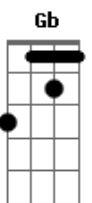

Lagoinha One - Leão de Judá

tom:

Intro: **B** **E** **Gb** **Abm**
B **E** **Gb** **Abm**

B **E** **Gb** **Abm**
 Rei, ele é o Leão de Judá
B **E** **Gb** **Abm**
 Celebre, pois vivo ele está **Abm**
Dbm7 **Abm**
 Jesus venceu, o filho se nos deu **Abm**
Dbm7 **Abm**
 Jesus venceu, o filho se nos deu

(**B** **E** **Gb** **Abm**)

E **Gb**
 E vamos celebrar
Abm **Gb** **B**
 Ao que morreu por nós
 (**B** **Db** **Eb**) **E** **Gb**
 Nele nos alegrar

Acordes

© ukulele-chords.com

© ukulele-chords.com

© ukulele-chords.com