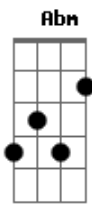

Lagoinha One - Leão de Judá

tom:

Intro: B E Gb Abm
B E Gb Abm

B E Gb Abm
Rei, ele é o Leão de Judá
B E Gb Abm
Celebre, pois vivo ele está
Dbm7 Abm
Jesus venceu, o filho se nos deu
Dbm7 Abm
Jesus venceu, o filho se nos deu

Dbm B
Brados de Júbilo nós conhecemos
E B
Pois salvação D?ele recebemos
Dbm B
O governo sobre Seus ombros está
E Gb
Seu domínio se estenderá

(B E Gb Abm)
(B E Gb Abm)

B E Gb Abm
Rei, maravilhoso conselheiro
B E Gb Abm
Deus Forte, Pai da Eternidade
Dbm7 Abm
Jesus é, o Príncipe da Paz
E Gb Abm
Seu domínio se estenderá
Dbm7 Abm
Jesus é, o Príncipe da Paz
E Gb
Seu domínio se estenderá

(B E Gb Abm)

E Gb
E vamos celebrar
Abm Gb B
Ao que morreu por nós
(B Db Eb) E Gb
Nele nos alegrar

Acordes

© ukulele-chords.com

© ukulele-chords.com

© ukulele-chords.com

© ukulele-chords.com

© ukulele-chords.com

B E Gb Abm
Rei, ele é o Leão de Judá
B E Gb Abm
Celebre, pois vivo ele está
Dbm7 Abm
Jesus venceu, o filho se nos deu
Dbm7 Abm
Jesus venceu, o filho se nos deu

Dbm B
Brados de Júbilo nós conhecemos
E B
Pois salvação D?ele recebemos
Dbm B
O governo sobre Seus ombros está
E Gb Abm
Seu domínio se estenderá
Dbm B
Brados de Júbilo nós conhecemos
E B
Pois salvação D?ele recebemos
Dbm B
O governo sobre Seus ombros está
E Gb Abm
Seu domínio se estenderá
E Gb
Seu domínio se estenderá