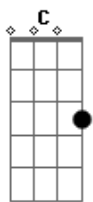

Lagoinha One - Ao Seu Encontro

tom:

Intro: F Gm Dm Bbadd9

Fadd9 Bbadd9
 Não sabia como eu ia terminar
 F Bbadd9
 Só sentia a esperança me deixar

C Dm7 Bbadd9
 Arrastada, humilhada, maltratada, eu me via como nada

C Dm7 Gm
 E de tudo o que mais doía era o arrependimento

Bbadd9
 Não fui capaz de Te amar

C C
 Me escondi do Seu olhar

Dm7 C F Gm7 F C
 Quero te agradecer por tuu....do que fez por mim

Dm7 C F Bbadd9
 Mesmo sem merecer, sempre me a..mou

Dm7 C F Gm7 F C
 O meu passado apagou, minhas lágrimas já enxugou

Dm7 C F Bbadd9 C
 Mesmo sendo quem sou, sempre me a..mou

F
 Sempre me a..mou

(F Gm7 Dm7 Bbadd9)

Fadd9 Bbadd9
 Minha vida era pura ilusão

F Bbadd9
 Sem saída, escolhi buscar-Te então

C
 Mas no caminho, ao Seu encontro

Dm7 Bbadd9
 Só pensava em como iria Te olhar

C Dm7 Gm7
 E ao ouvir as Suas palavras me entreguei ao arrependimento

Acordes

© ukulele-chords.com

© ukulele-chords.com

© ukulele-chords.com