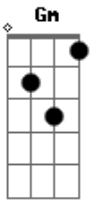

© ukulele-chords.com