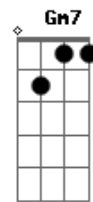

© ukulele-chords.com