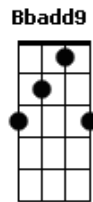

ukulele-chords.com