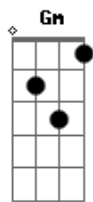

Lagoinha One - Ao Seu Encontro

tom:

Intro: F Gm Dm Bbadd9

Fadd9 Bbadd9
 Não sabia como eu ia terminar
 F Bbadd9
 Só sentia a esperança me deixar

C Dm7 Bbadd9
 Arrastada, humilhada, maltratada, eu me via como nada

C Dm7 Gm
 E de tudo o que mais doía era o arrependimento

Bbadd9
 Não fui capaz de Te amar

C C
 Me escondi do Seu olhar

Dm7 C F Gm7 F C
 Quero te agradecer por tuu....do que fez por mim

Dm7 C F Bbadd9
 Mesmo sem merecer, sempre me a..mou

Dm7 C F Gm7 F C
 O meu passado apagou, minhas lágrimas já enxugou

Dm7 C F Bbadd9 C
 Mesmo sendo quem sou, sempre me a..mou

F
 Sempre me a..mou

(F Gm7 Dm7 Bbadd9)

Fadd9 Bbadd9
 Minha vida era pura ilusão

F Bbadd9
 Sem saída, escolhi buscar-Te então

C
 Mas no caminho, ao Seu encontro

Dm7 Bbadd9
 Só pensava em como iria Te olhar

C Dm7 Gm7
 E ao ouvir as Suas palavras me entreguei ao arrependimento

Acordes

© ukulele-chords.com

© ukulele-chords.com

© ukulele-chords.com