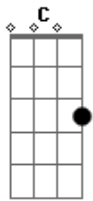

Lagoinha One - Ao Seu Encontro

tom:

Intro: F Gm Dm Bbadd9

Fadd9 Bbadd9
Não sabia como eu ia terminar
F Bbadd9
Só sentia a esperança me deixar

C Dm7 Bbadd9
Arrastada, humilhada, maltratada, eu me via como nada

C Dm7 Gm
E de tudo o que mais doía era o arrependimento

Bbadd9
Não fui capaz de Te amar

C C
Me escondi do Seu olhar

Dm7 C F Gm7 F C
Quero te agradecer por tuu....do que fez por mim

Dm7 C F Bbadd9
Mesmo sem merecer, sempre me a..mou

Dm7 C F Gm7 F C
O meu passado apagou, minhas lágrimas já enxugou

Dm7 C F Bbadd9 C
Mesmo sendo quem sou, sempre me a..mou

F
Sempre me a..mou

(F Gm7 Dm7 Bbadd9)

Fadd9 Bbadd9
Minha vida era pura ilusão

F Bbadd9
Sem saída, escolhi buscar-Te então

C
Mas no caminho, ao Seu encontro

Dm7 Bbadd9
Só pensava em como iria Te olhar

C Dm7 Gm7
E ao ouvir as Suas palavras me entreguei ao arrependimento

Acordes

© ukulele-chords.com