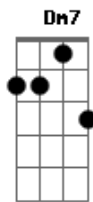

© ukulele-chords.com