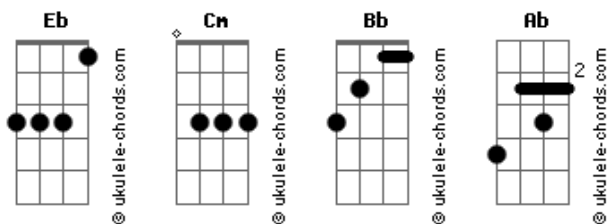

# Lagoinha One - A Minha Fé

tom:

Intro: Cm Bb Eb Ab  
Cm Bb Eb Ab

Cm Bb Eb  
Eu sei que circunstâncias surgem ao meu redor  
Mas também sei que o meu Deus não me deixa só  
Cm Bb  
Creio que Sua palavra sempre se cumprirá  
Eb Ab  
Mesmo não sendo hoje o dia chegará

Cm Bb Eb Ab  
Não duvidarei, não temerei, e persistirei  
Cm Bb  
Pois Fiel é aquele que lutou por mim  
Eb Ab  
E venceu por mim, que era, é, e há de vir

Eb Bb Cm  
A minha fé não vai morrer  
Eu sei que quem me prometeu pode fazer  
Eb Bb Cm  
No meu milagre eu posso crer  
Ab  
Pois conheço o meu Deus e nEle confiarei

( Cm Bb Eb Ab )  
( Cm Bb Eb Ab )

Cm Bb Eb  
Eu sei que circunstâncias surgem ao meu redor  
Mas também sei que o meu Deus não me deixa só  
Cm Bb  
Creio que Sua palavra sempre se cumprirá  
Eb Ab  
Mesmo não sendo hoje o dia chegará

## Acordes

Eb Bb Cm  
A minha fé não vai morrer  
Eu sei que quem me prometeu pode fazer  
Eb Bb Cm  
No meu milagre eu posso crer  
Ab Bb  
Pois conheço o meu Deus e nEle confiarei  
Cm Bb  
Eu guardarei a minha fé  
Eb Ab  
Lutando o combate de Cristo  
Cm Bb  
Permanecendo até o fim  
Eb Eb Ab  
Uma coroa Ele tem para mim  
Cm Bb  
Eu guardarei a minha fé  
Eb Ab  
Lutando o combate de Cristo  
Cm Bb  
Permanecendo até o fim  
Eb Eb Ab  
Uma coroa Ele tem para mim  
Eb Eb Ab  
Uma coroa Ele tem para mim  
Eb Bb Cm  
A minha fé não vai morrer  
Ab  
Eu sei que quem me prometeu pode fazer  
Eb Bb Cm  
No meu milagre eu posso crer  
Ab  
Pois conheço o meu Deus e nEle confiarei  
Eb Bb Cm  
A minha fé não vai morrer  
Ab  
Eu sei que quem me prometeu pode fazer  
Eb Bb Cm  
No meu milagre eu posso crer  
Ab  
Pois conheço o meu Deus e nEle confiarei  
[Final] Cm Bb Eb Ab  
Cm Bb Eb Ab  
Cm Bb Eb Ab  
Cm Bb Eb Ab Ab