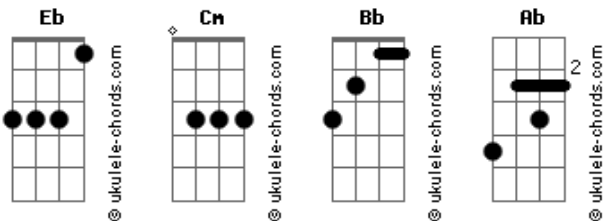

# Lagoinha One - A Minha Fé

tom:

Intro: Cm Bb Eb Ab  
Cm Bb Eb Ab

Cm Bb Eb  
Eu sei que circunstâncias surgem ao meu redor  
Mas também sei que o meu Deus não me deixa só  
Cm Bb  
Creio que Sua palavra sempre se cumprirá  
Eb Ab  
Mesmo não sendo hoje o dia chegará

Cm Bb Eb Ab  
Não duvidarei, não temerei, e persistirei  
Cm Bb  
Pois Fiel é aquele que lutou por mim  
Eb Ab  
E venceu por mim, que era, é, e há de vir

Eb Bb Cm  
A minha fé não vai morrer  
Eu sei que quem me prometeu pode fazer  
Eb Bb Cm  
No meu milagre eu posso crer  
Ab  
Pois conheço o meu Deus e nEle confiarei

( Cm Bb Eb Ab )  
( Cm Bb Eb Ab )

Cm Bb Eb  
Eu sei que circunstâncias surgem ao meu redor  
Mas também sei que o meu Deus não me deixa só  
Cm Bb  
Creio que Sua palavra sempre se cumprirá  
Eb Ab  
Mesmo não sendo hoje o dia chegará

## Acordes

Eb Bb Cm  
A minha fé não vai morrer  
Eu sei que quem me prometeu pode fazer  
Eb Bb Cm  
No meu milagre eu posso crer  
Ab Bb  
Pois conheço o meu Deus e nEle confiarei  
Cm Bb  
Eu guardarei a minha fé  
Eb Ab  
Lutando o combate de Cristo  
Cm Bb  
Permanecendo até o fim  
Eb Eb Ab  
Uma coroa Ele tem para mim  
Cm Bb  
Eu guardarei a minha fé  
Eb Ab  
Lutando o combate de Cristo  
Cm Bb  
Permanecendo até o fim  
Eb Eb Ab  
Uma coroa Ele tem para mim  
Eb Eb Ab  
Uma coroa Ele tem para mim  
Eb Bb Cm  
A minha fé não vai morrer  
Ab  
Eu sei que quem me prometeu pode fazer  
Eb Bb Cm  
No meu milagre eu posso crer  
Ab  
Pois conheço o meu Deus e nEle confiarei  
Eb Bb Cm  
A minha fé não vai morrer  
Eu sei que quem me prometeu pode fazer  
Eb Bb Cm  
No meu milagre eu posso crer  
Ab  
Pois conheço o meu Deus e nEle confiarei  
[Final] Cm Bb Eb Ab  
Cm Bb Eb Ab  
Cm Bb Eb Ab  
Cm Bb Eb Ab Ab