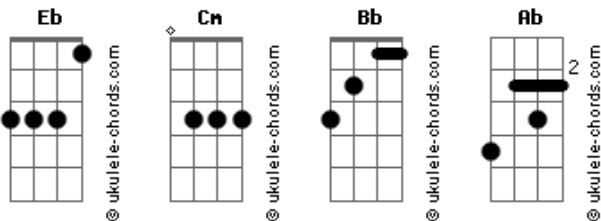

Lagoinha One - A Minha Fé

tom:

Intro: Cm Bb Eb Ab
Cm Bb Eb Ab

Cm Bb Eb
Eu sei que circunstâncias surgem ao meu redor
Mas também sei que o meu Deus não me deixa só
Cm Bb
Creio que Sua palavra sempre se cumprirá
Eb Ab
Mesmo não sendo hoje o dia chegará

Cm Bb Eb Ab
Não duvidarei, não temerei, e persistirei
Cm Bb
Pois Fiel é aquele que lutou por mim
Eb Ab
E venceu por mim, que era, é, e há de vir

Eb Bb Cm
A minha fé não vai morrer
Eu sei que quem me prometeu pode fazer
Eb Bb Cm
No meu milagre eu posso crer
Ab
Pois conheço o meu Deus e nEle confiarei

(Cm Bb Eb Ab)
(Cm Bb Eb Ab)

Cm Bb Eb
Eu sei que circunstâncias surgem ao meu redor
Mas também sei que o meu Deus não me deixa só
Cm Bb
Creio que Sua palavra sempre se cumprirá
Eb Ab
Mesmo não sendo hoje o dia chegará

Cm Bb Eb Ab
Não duvidarei, não temerei, e persistirei
Cm Bb
Pois Fiel é aquele que lutou por mim
Eb Ab
E venceu por mim, que era, é, e há de vir

Acordes

Eb Bb Cm
A minha fé não vai morrer
Eu sei que quem me prometeu pode fazer
Eb Bb Cm
No meu milagre eu posso crer
Ab Bb
Pois conheço o meu Deus e nEle confiarei
Cm Bb
Eu guardarei a minha fé
Eb Ab
Lutando o combate de Cristo
Cm Bb
Permanecendo até o fim
Eb Eb Ab
Uma coroa Ele tem para mim
Cm Bb
Eu guardarei a minha fé
Eb Ab
Lutando o combate de Cristo
Cm Bb
Permanecendo até o fim
Eb Eb Ab
Uma coroa Ele tem para mim
Eb Eb Ab
Uma coroa Ele tem para mim
Eb Bb Cm
A minha fé não vai morrer
Ab
Eu sei que quem me prometeu pode fazer
Eb Bb Cm
No meu milagre eu posso crer
Ab
Pois conheço o meu Deus e nEle confiarei
Eb Bb Cm
A minha fé não vai morrer
Ab
Eu sei que quem me prometeu pode fazer
Eb Bb Cm
No meu milagre eu posso crer
Ab
Pois conheço o meu Deus e nEle confiarei
[Final] Cm Bb Eb Ab
Cm Bb Eb Ab
Cm Bb Eb Ab
Cm Bb Eb Ab Ab