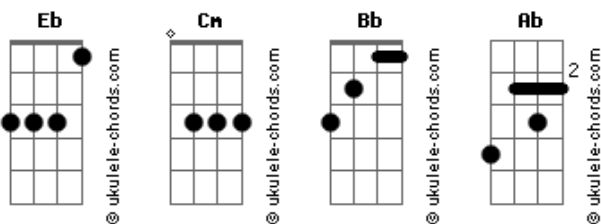

Lagoinha One - A Minha Fé

tom:

Intro: Cm Bb Eb Ab
Cm Bb Eb Ab

Cm Bb Eb
Eu sei que circunstâncias surgem ao meu redor
Mas também sei que o meu Deus não me deixa só
Cm Bb
Creio que Sua palavra sempre se cumprirá
Eb Ab
Mesmo não sendo hoje o dia chegará

Cm Bb Eb Ab
Não duvidarei, não temerei, e persistirei
Cm Bb
Pois Fiel é aquele que lutou por mim
Eb Ab
E venceu por mim, que era, é, e há de vir

Eb Bb Cm
A minha fé não vai morrer
Eu sei que quem me prometeu pode fazer
Eb Bb Cm
No meu milagre eu posso crer
Ab
Pois conheço o meu Deus e nEle confiarei

(Cm Bb Eb Ab)
(Cm Bb Eb Ab)

Cm Bb Eb
Eu sei que circunstâncias surgem ao meu redor
Mas também sei que o meu Deus não me deixa só
Cm Bb
Creio que Sua palavra sempre se cumprirá
Eb Ab
Mesmo não sendo hoje o dia chegará

Cm Bb Eb Ab
Não duvidarei, não temerei, e persistirei
Cm Bb
Pois Fiel é aquele que lutou por mim
Eb Ab
E venceu por mim, que era, é, e há de vir

Acordes

Eb Bb Cm
A minha fé não vai morrer
Eu sei que quem me prometeu pode fazer
Eb Bb Cm
No meu milagre eu posso crer
Ab Bb
Pois conheço o meu Deus e nEle confiarei
Cm Bb
Eu guardarei a minha fé
Eb Ab
Lutando o combate de Cristo
Cm Bb
Permanecendo até o fim
Eb Eb Ab
Uma coroa Ele tem para mim
Cm Bb
Eu guardarei a minha fé
Eb Ab
Lutando o combate de Cristo
Cm Bb
Permanecendo até o fim
Eb Eb Ab
Uma coroa Ele tem para mim
Eb Eb Ab
Uma coroa Ele tem para mim
Eb Bb Cm
A minha fé não vai morrer
Ab
Eu sei que quem me prometeu pode fazer
Eb Bb Cm
No meu milagre eu posso crer
Ab
Pois conheço o meu Deus e nEle confiarei
Eb Bb Cm
A minha fé não vai morrer
Eu sei que quem me prometeu pode fazer
Eb Bb Cm
No meu milagre eu posso crer
Ab
Pois conheço o meu Deus e nEle confiarei
[Final] Cm Bb Eb Ab
Cm Bb Eb Ab
Cm Bb Eb Ab
Cm Bb Eb Ab Ab