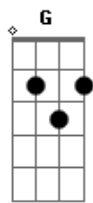

© ukulele-chords.com