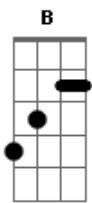

© ukulele-chords.com