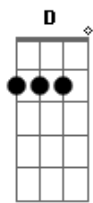

© ukulele-chords.com