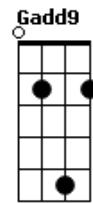

ukulele-chords.com