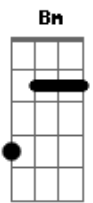

© ukulele-chords.com