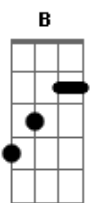

Lagoinha Niterói - O Carpinteiro / Lion / Ruja o Leão

tom:

Intro: **Bm7** **A** **G**
Bm7 **A** **G**

Gadd9 **Bm7** **A**
Esconda-me em ti, esconda-me em ti
Gadd9
Nas asas do teu amor
Bm7 **A**
Esconda-me em ti, esconda-me em ti
Gadd9
Nas asas do teu amor

[Ponte]

B
Qual é o som, qual é o som
A
Quando Deus desce na terra?
G
Qual é o som, qual é o som?
B
Qual é o som, qual é o som
A
Quando Deus desce na terra?
G
Qual é o som, qual é o som?

[Refrão 1]

Bm7 **A**
A terra ouve o rugir
G
Do Leão de Judá
Bm7 **D**

(**Bm7** **A** **G** **Em7**)
(**Bm7** **A** **G** **Em7**)

Bm
O descendente de Davi
A
O homem mais notável
G **Em** **Bm** **Bm**
Ele ama a justiça, odeia iniquidade

Bm
O descendente de Davi
A
O homem mais notável
G **Em** **Bm** **A**
Ele ama a justiça, odeia iniquidade
A **Bm7**
Que ruja o Leão

A **A**
E que a Terra estreme__ça
G2 **Em7** **Bm7**
Diante da majestade de Jesus

Acordes

© ukulele-chords.com

© ukulele-chords.com

© ukulele-chords.com

© ukulele-chords.com

© ukulele-chords.com

© ukulele-chords.com