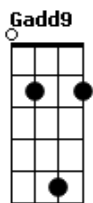

ukulele-chords.com