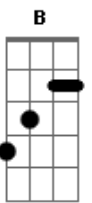

Lagoinha Niterói - O Carpinteiro / Lion / Ruja o Leão

tom:

Bm

Intro: Bm7 A G
Bm7 A G

Gadd9 Bm7 A
Esconda-me em ti, esconda-me em ti

Gadd9
Nas asas do teu amor

Bm7 A
Esconda-me em ti, esconda-me em ti

Gadd9
Nas asas do teu amor

A Bm7
Que ruja o Leão

A A
E que a Terra estreme__ça

G2 Em7 Bm7
Diante da majestade de Jesus

Acordes

© ukulele-chords.com

© ukulele-chords.com

© ukulele-chords.com

© ukulele-chords.com