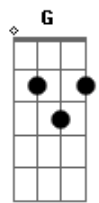

Lagoinha Niterói - O Carpinteiro / Lion / Ruja o Leão

tom:
Intro: **Bm7** **A** **G**
Bm7 **A** **G**

Gadd9 **Bm7** **A**
Esconda-me em ti, esconda-me em ti
Gadd9
Nas asas do teu amor
Bm7 **A**
Esconda-me em ti, esconda-me em ti
Gadd9
Nas asas do teu amor

[Ponte]

B
Qual é o som, qual é o som
A
Quando Deus desce na terra?
G
Qual é o som, qual é o som?
B
Qual é o som, qual é o som
A
Quando Deus desce na terra?
G
Qual é o som, qual é o som?

[Refrão 1]

Bm7 **A**
A terra ouve o rugir
G
Do Leão de Judá
Bm7 **D**

(**Bm7** **A** **G** **Em7**)
(**Bm7** **A** **G** **Em7**)

Bm
O descendente de Davi
A
O homem mais notável
G **Em** **Bm** **Bm**
Ele ama a justiça, odeia iniquidade

Bm
O descendente de Davi
A
O homem mais notável
G **Em** **Bm** **A**
Ele ama a justiça, odeia iniquidade
A **Bm7**
Que ruja o Leão

A **A**
E que a Terra estreme__ça
G2 **Em7** **Bm7**
Diante da majestade de Jesus

Acordes

© ukulele-chords.com

© ukulele-chords.com

© ukulele-chords.com

© ukulele-chords.com

© ukulele-chords.com

© ukulele-chords.com