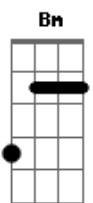

© ukulele-chords.com

© ukulele-chords.com