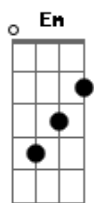

© ukulele-chords.com