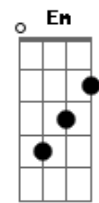

© ukulele-chords.com