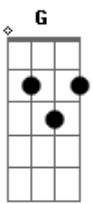

Lagoinha Niterói - O Carpinteiro / Lion / Ruja o Leão

tom:

Bm

Intro: Bm7 A G
Bm7 A G

Gadd9 Bm7 A
Esconda-me em ti, esconda-me em ti

Gadd9
Nas asas do teu amor

Bm7 A
Esconda-me em ti, esconda-me em ti

Gadd9
Nas asas do teu amor

A Bm7
Que ruja o Leão

A A
E que a Terra estreme__ça

G2 Em7 Bm7
Diante da majestade de Jesus

Acordes

© ukulele-chords.com

© ukulele-chords.com

© ukulele-chords.com

© ukulele-chords.com