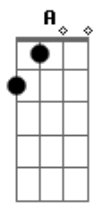

Lagoinha Niterói - O Carpinteiro / Lion / Ruja o Leão

tom:
Intro: **Bm7** **A** **G**
Bm7 **A** **G**

Gadd9 **Bm7** **A**
Esconda-me em ti, esconda-me em ti
Gadd9
Nas asas do teu amor
Bm7 **A**
Esconda-me em ti, esconda-me em ti
Gadd9
Nas asas do teu amor

[Segunda Parte]

Bm7
Como eu amo seu nome
A
Tens o nome mais lindo que eu conheço
Gadd9 (**Gadd9**)
Como eu amo seu nome
Bm7
Como eu amo seu nome
A **Gadd9**
Tens o nome mais lindo que eu conheço
(**Gadd9**)
Como eu amo seu nome

[Ponte]

B
Qual é o som, qual é o som
A
Quando Deus desce na terra?
G
Qual é o som, qual é o som?
B
Qual é o som, qual é o som
A
Quando Deus desce na terra?
G
Qual é o som, qual é o som?

[Refrão 1]

Bm7 **A**
A terra ouve o rugir
G
Do Leão de Judá
Bm7 **D**

A terra ouve o rugir
G (**G**)
Do Leão de Judá

Bm7 **A**
A terra ouve o rugir
G
Do Leão de Judá
Bm7 **D**
A terra ouve o rugir
G
Do Leão de Judá

Bm7 **D** **G**
Ruge (Ruge)
Bm7 **D** **G**
Ruge (Ruge)

A **Bm7**
Que ruja o Leão
A **A**
E que a Terra estreme__ça
G2 **Em7** **Bm7**
Diante da majestade de Jesus
A **Bm7**
Que ruja o Leão
A **A**
E que a Terra estreme__ça
G2 **Em7** **Bm7**
Diante da majestade de Jesus

(**Bm7** **A** **G** **Em7**)
(**Bm7** **A** **G** **Em7**)

Bm
O descendente de Davi
A
O homem mais notável
G **Em** **Bm** **Bm**
Ele ama a justiça, odeia iniquidade

Bm
O descendente de Davi
A
O homem mais notável
G **Em** **Bm** **A**
Ele ama a justiça, odeia iniquidade
A **Bm7**
Que ruja o Leão

A **A**
E que a Terra estreme__ça
G2 **Em7** **Bm7**
Diante da majestade de Jesus

Acordes

© ukulele-chords.com