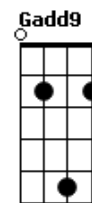

© ukulele-chords.com