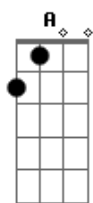

Lagoinha Niterói - O Carpinteiro / Lion / Ruja o Leão

tom:

Intro: **Bm7** **A** **G**
Bm7 **A** **G**

Gadd9 **Bm7** **A**
Esconda-me em ti, esconda-me em ti
Gadd9
Nas asas do teu amor
Bm7 **A**
Esconda-me em ti, esconda-me em ti
Gadd9
Nas asas do teu amor

[Segunda Parte]

Bm7
Como eu amo seu nome
A
Tens o nome mais lindo que eu conheço
Gadd9 (**Gadd9**)
Como eu amo seu nome
Bm7
Como eu amo seu nome
A **Gadd9**
Tens o nome mais lindo que eu conheço
(**Gadd9**)
Como eu amo seu nome

[Ponte]

B
Qual é o som, qual é o som
A
Quando Deus desce na terra?
G
Qual é o som, qual é o som?
B
Qual é o som, qual é o som
A
Quando Deus desce na terra?
G
Qual é o som, qual é o som?

[Refrão 1]

Bm7 **A**
A terra ouve o rugir
G
Do Leão de Judá
Bm7 **D**

A terra ouve o rugir
G (**G**)
Do Leão de Judá

Bm7 **A**
A terra ouve o rugir
G
Do Leão de Judá
Bm7 **D**
A terra ouve o rugir
G
Do Leão de Judá

Bm7 **D** **G**
Ruge (Ruge)
Bm7 **D** **G**
Ruge (Ruge)

A **Bm7**
Que ruja o Leão
A **A**
E que a Terra estreme__ça
G2 **Em7** **Bm7**
Diante da majestade de Jesus
A **Bm7**
Que ruja o Leão
A **A**
E que a Terra estreme__ça
G2 **Em7** **Bm7**
Diante da majestade de Jesus

(**Bm7** **A** **G** **Em7**)
(**Bm7** **A** **G** **Em7**)

Bm
O descendente de Davi
A
O homem mais notável
G **Em** **Bm** **Bm**
Ele ama a justiça, odeia iniquidade

Bm
O descendente de Davi
A
O homem mais notável
G **Em** **Bm** **A**
Ele ama a justiça, odeia iniquidade
A **Bm7**
Que ruja o Leão

A **A**
E que a Terra estreme__ça
G2 **Em7** **Bm7**
Diante da majestade de Jesus

Acordes