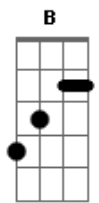

Lagoinha Niterói - O Carpinteiro / Lion / Ruja o Leão

tom:
Intro: **Bm7** **A** **G**
Bm7 **A** **G**

Gadd9 **Bm7** **A**
Esconda-me em ti, esconda-me em ti
Gadd9
Nas asas do teu amor
Bm7 **A**
Esconda-me em ti, esconda-me em ti
Gadd9
Nas asas do teu amor

[Ponte]

B
Qual é o som, qual é o som
A
Quando Deus desce na terra?
G
Qual é o som, qual é o som?
B
Qual é o som, qual é o som
A
Quando Deus desce na terra?
G
Qual é o som, qual é o som?

[Refrão 1]

Bm7 **A**
A terra ouve o rugir
G
Do Leão de Judá
Bm7 **D**

(**Bm7** **A** **G** **Em7**)
(**Bm7** **A** **G** **Em7**)

Bm
O descendente de Davi
A
O homem mais notável
G **Em** **Bm** **Bm**
Ele ama a justiça, odeia iniquidade

Bm
O descendente de Davi
A
O homem mais notável
G **Em** **Bm** **A**
Ele ama a justiça, odeia iniquidade
A **Bm7**
Que ruja o Leão

A **A**
E que a Terra estreme__ça
G2 **Em7** **Bm7**
Diante da majestade de Jesus

Acordes

© ukulele-chords.com

© ukulele-chords.com

© ukulele-chords.com

© ukulele-chords.com

© ukulele-chords.com

© ukulele-chords.com