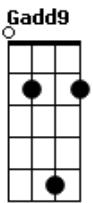

ukulele-chords.com