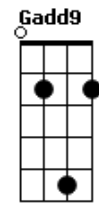

ukulele-chords.com