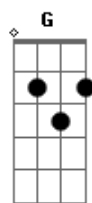

Lagoinha Niterói - O Carpinteiro / Lion / Ruja o Leão

tom:

Intro: **Bm7** **A** **G**
Bm7 **A** **G**

Gadd9 **Bm7** **A**
 Esconda-me em ti, esconda-me em ti
Gadd9
 Nas asas do teu amor
Bm7 **A**
 Esconda-me em ti, esconda-me em ti
Gadd9
 Nas asas do teu amor

(**Bm7** **A** **G** **Em7**)
 (**Bm7** **A** **G** **Em7**)

Bm
 O descendente de Davi
A
 O homem mais notável
G **Em** **Bm** **Bm**
 Ele ama a justiça, odeia iniquidade

Bm
 O descendente de Davi
A
 O homem mais notável
G **Em** **Bm** **A**
 Ele ama a justiça, odeia iniquidade
A **Bm7**
 Que ruja o Leão

A **A**
 E que a Terra estreme__ça
G2 **Em7** **Bm7**
 Diante da majestade de Jesus

Acordes

© ukulele-chords.com

© ukulele-chords.com

© ukulele-chords.com

© ukulele-chords.com

© ukulele-chords.com

© ukulele-chords.com