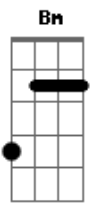

© ukulele-chords.com