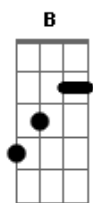

Lagoinha Niterói - O Carpinteiro / Lion / Ruja o Leão

tom:

Intro: **Bm7** **A** **G**
Bm7 **A** **G**

Gadd9 **Bm7** **A**
 Esconda-me em ti, esconda-me em ti
Gadd9
 Nas asas do teu amor
Bm7 **A**
 Esconda-me em ti, esconda-me em ti
Gadd9
 Nas asas do teu amor

(**Bm7** **A** **G** **Em7**)
 (**Bm7** **A** **G** **Em7**)

Bm
 O descendente de Davi
A
 O homem mais notável
G **Em** **Bm** **Bm**
 Ele ama a justiça, odeia iniquidade

Bm
 O descendente de Davi
A
 O homem mais notável
G **Em** **Bm** **A**
 Ele ama a justiça, odeia iniquidade
A **Bm7**
 Que ruja o Leão

A **A**
 E que a Terra estreme__ça
G2 **Em7** **Bm7**
 Diante da majestade de Jesus

Acordes

© ukulele-chords.com

© ukulele-chords.com

© ukulele-chords.com

© ukulele-chords.com

© ukulele-chords.com

© ukulele-chords.com