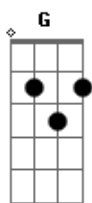

Lagoinha Niterói - O Carpinteiro / Lion / Ruja o Leão

tom:

Intro: **Bm7** **A** **G**
Bm7 **A** **G**

Gadd9 **Bm7** **A**
Esconda-me em ti, esconda-me em ti
Gadd9
Nas asas do teu amor
Bm7 **A**
Esconda-me em ti, esconda-me em ti
Gadd9
Nas asas do teu amor

[Ponte]

B
Qual é o som, qual é o som
A
Quando Deus desce na terra?
G
Qual é o som, qual é o som?
B
Qual é o som, qual é o som
A
Quando Deus desce na terra?
G
Qual é o som, qual é o som?

[Refrão 1]

Bm7 **A**
A terra ouve o rugir
G
Do Leão de Judá
Bm7 **D**

(**Bm7** **A** **G** **Em7**)
(**Bm7** **A** **G** **Em7**)

Bm
O descendente de Davi
A
O homem mais notável
G **Em** **Bm** **Bm**
Ele ama a justiça, odeia iniquidade

Bm
O descendente de Davi
A
O homem mais notável
G **Em** **Bm** **A**
Ele ama a justiça, odeia iniquidade
A **Bm7**
Que ruja o Leão

A **A**
E que a Terra estreme__ça
G2 **Em7** **Bm7**
Diante da majestade de Jesus

Acordes

© ukulele-chords.com

© ukulele-chords.com

© ukulele-chords.com

© ukulele-chords.com

© ukulele-chords.com

© ukulele-chords.com