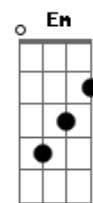

© ukulele-chords.com