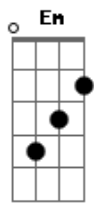

© ukulele-chords.com