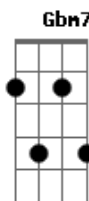

© ukulele-chords.com