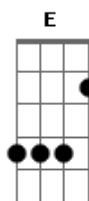

© ukulele-chords.com