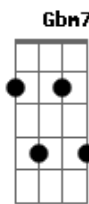

© ukulele-chords.com