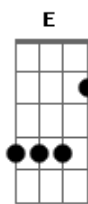

© ukulele-chords.com