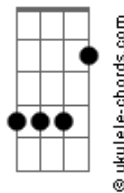

Lagoinha Batatais - Um Novo Tempo

tom:

Intro: D E Gbm A Dbm7

Vou me levantar desse lugar de aflição
Vou continuar, recomeçar, cumprir minha missão

Pois fiel é quem me prometeu
Eu vou chegar ao fim, vencerei enfim!
Mesmo que não alcance o que espero
Terei o que Ele tem pra mim! o que Ele tem pra mim!
Me esqueço daquilo que passou e corro para Ele, para Ele!

Óleo de a__legria ao invés de tristeza Ele tem pra mim!
Vestes de lou_vor ao invés de um espírito abatido
É o que foi prometido
E uma coroa ao invés de cinzas nEle eu tenho

Vou me levantar desse lugar de aflição
Vou continuar, recomeçar, cumprir minha missão

Pois fiel é quem me prometeu
Eu vou chegar ao fim, vencerei enfim!
Mesmo que não alcance o que espero
Terei o que Ele tem pra mim! o que Ele tem pra mim!
Me esqueço daquilo que passou e corro para Ele, para Ele!

Óleo de a__legria ao invés de tristeza Ele tem pra mim!
Vestes de lou_vor ao invés de um espírito abatido
É o que foi prometido
E uma coroa ao invés de cinzas nEle eu tenho

[Solo] D Gbm E Gbm Dbm

Celebrarei!
Florescerei!
É uma nova estação!
Tempo de restauração!

Celebrarei!
Florescerei!
É uma nova estação!
Tempo de restauração!

Celebrarei!
Florescerei!
É uma nova estação!
Tempo de restauração!

Celebrarei!
Florescerei!
É uma nova estação!
Tempo de restauração!

Óleo de a__legria ao invés de tristeza Ele tem pra mim!
Vestes de lou_vor ao invés de um espírito abatido
É o que foi prometido
E uma coroa ao invés de cinzas nEle eu tenho

Óleo de a__legria ao invés de tristeza Ele tem pra mim!
Vestes de lou_vor ao invés de um espírito abatido
É o que foi prometido
E uma coroa ao invés de cinzas nEle eu tenho

E uma coroa ao invés de cinzas nEle eu tenho
E uma coroa ao invés de cinzas nEle eu tenho

Acordes

D7M

A

D

E

Gbm

Dbm7

Dbn

Bm7